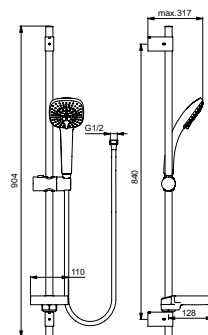

B0085AA

B0086AA

Oberflächen: AA - Chrom

Pos.	Bezeichnung	Art.-Nr.	Menge	Pos.	Bezeichnung	Art.-Nr.	Menge
1	Brausestange 900 mm komplett	B9429AA	1 St.	4	Seifenschale chrom	B960918AA	1 St.
2	1-Funktionshandbrause 100 mm	B0002AA	1 St.	5	Schieber	B960976AA	1 St.
	3-Funktionshandbrause 100 mm	B0003AA	1 St.	6	Wandbefestigung Idealrain 120/140	B960974AA	1 St.
3	Brauseschlauch Idealflex 1750 mm	A4109AA	1 St.				