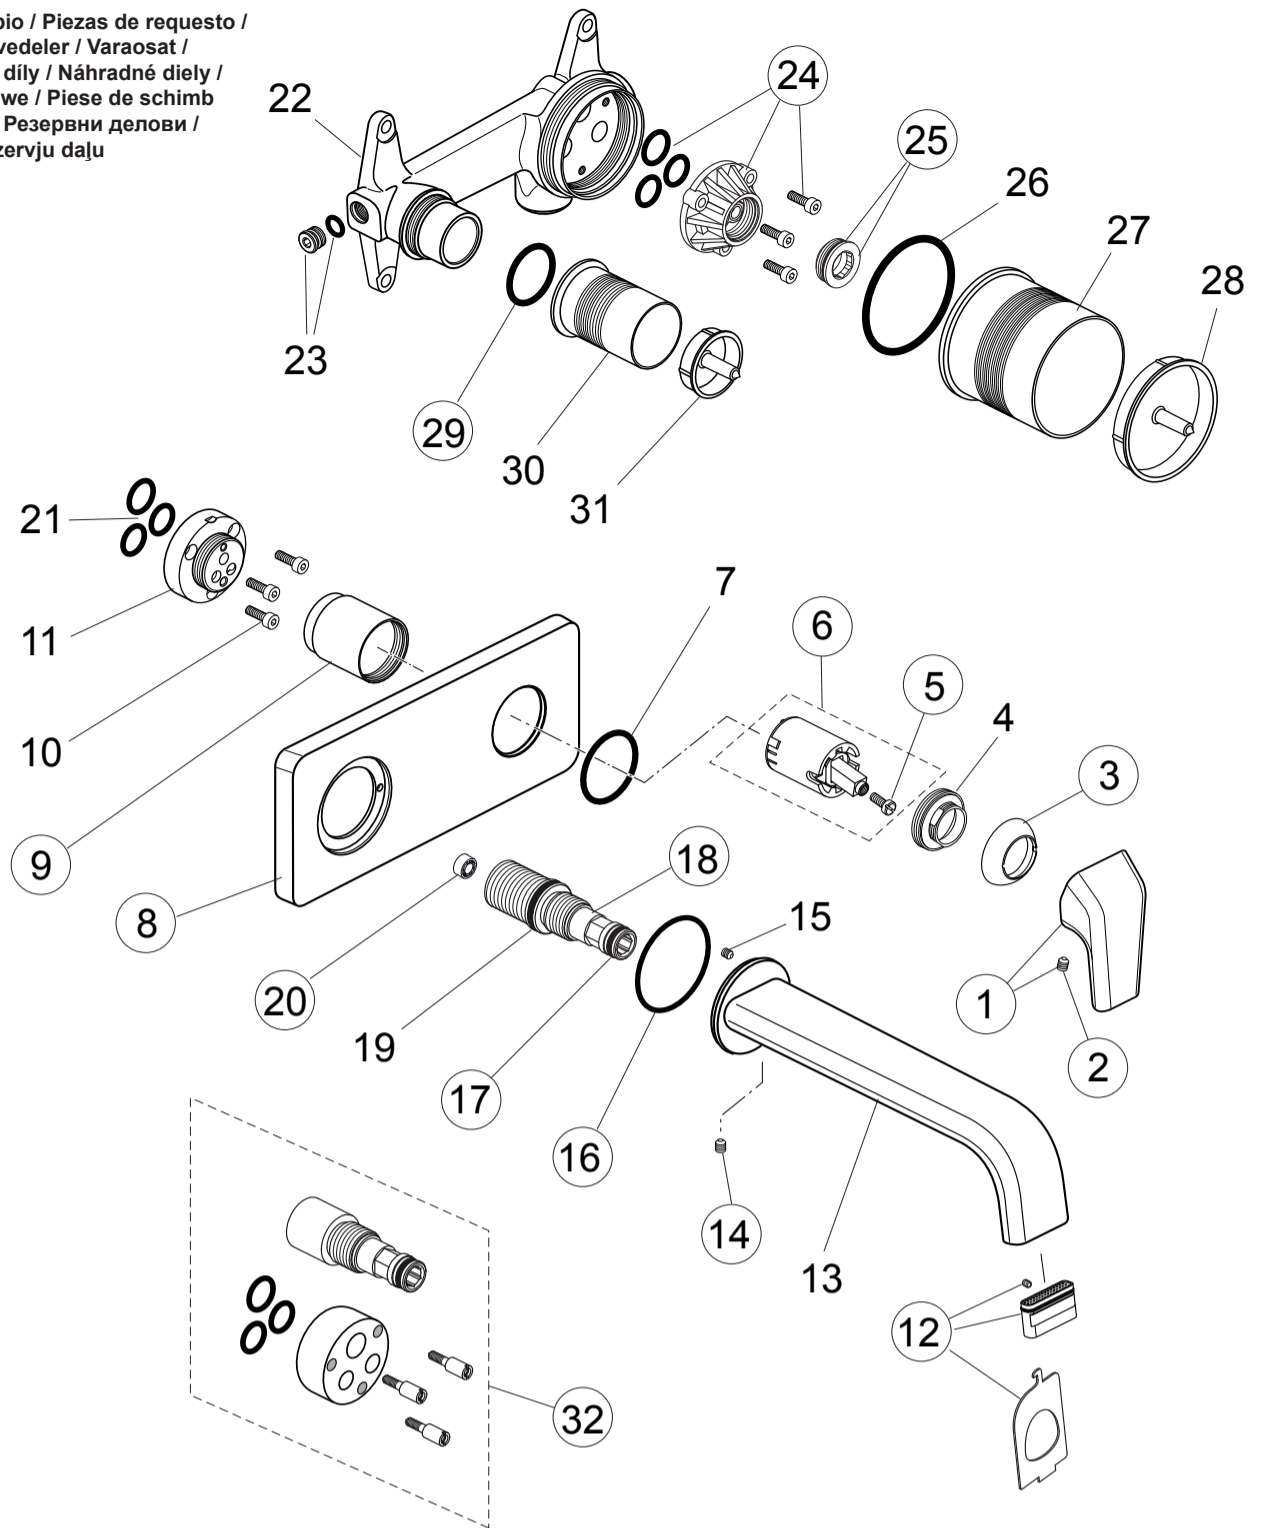

Pos.	Part No.
1	F 960 851 AA
2	A 860 603 NU
3	F 960 854 AA
6	F 960 855 NU
8	F 960 858 AA
9	F 960 859 AA
12	A 962 294 NU
14	A 962 625 NU
16	A 961 863 NU
17	A 963 495 NU
18	A 861 270 NU
20	H 961 506 NU
24	F 960 881 NU
25	A 963 548 NU
29	A 860 845 NU
32	F 960 867 NU

1

2

3

4

5

6

7

8

9

31±1mm

max. 4Nm

A922755
Fittings grease
Graisse de robinetterie
Grasso per rubinetti Kraanvet
Grasa de griferia
Armaturen Fett

10

11

12

2.5

3

4

5

22

max. 12 Nm

80

40