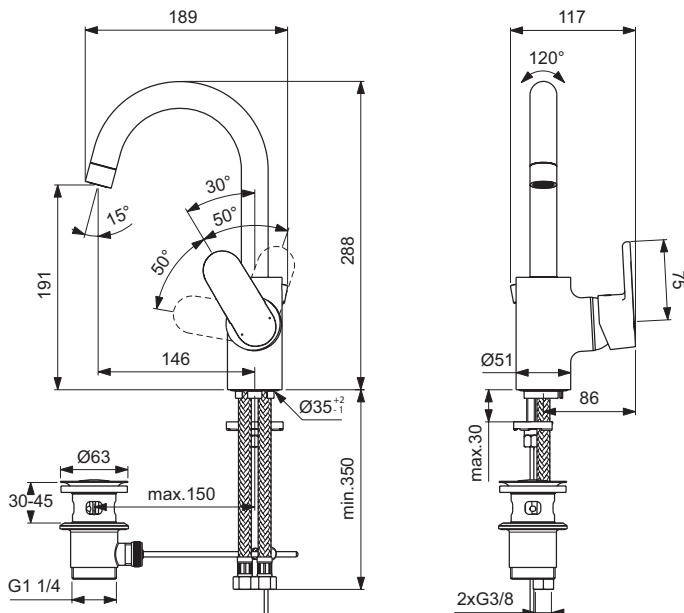

Ideal Standard

Wastafelmengkranen

Venlo Nimbus Look

VENLO

Artikelnummer: F3202AA

Wastafelmengkraan, hoge uitloop

Venlo Nimbus Look wastafelmengkraan DN 15 met hoge uitloop. Eengreeps. Eengats. Draaibare buisuitloop. Straalregelaar. Treknop en waste G1 1/4". Sprong 146 mm. Hoogte uitloop 191 mm. Flexibele aansluitslangen G3/8". Metalen greep met permanente rood/blauw markering. EASY FIX Onderbevestiging. CLICK 50% Volumestop. Draaibereik mengpatroon 90°. Bevestiging greep op het mengpatroon d.m.v. een RVS overbrengingspen. Geïntegreerd vetreservoir. Drukafhankelijke temperatuur instelling. Uithoudingstest EN 817. Geluidsniveau volgens norm DIN 4109, Groep 1.

Kleur: AA - Chroom

Kenmerken:

- Easy Fix
- Swivel spout

Meer product details:

Bevestiging:	Bladmontage
Bedieningsmechanisme:	Eengreeps
Werkdruk (bar):	3
Debiet (liter):	13
Kraangaten:	1
Netto gewicht (kg):	2.8
Materiaal:	Messing verchroomd