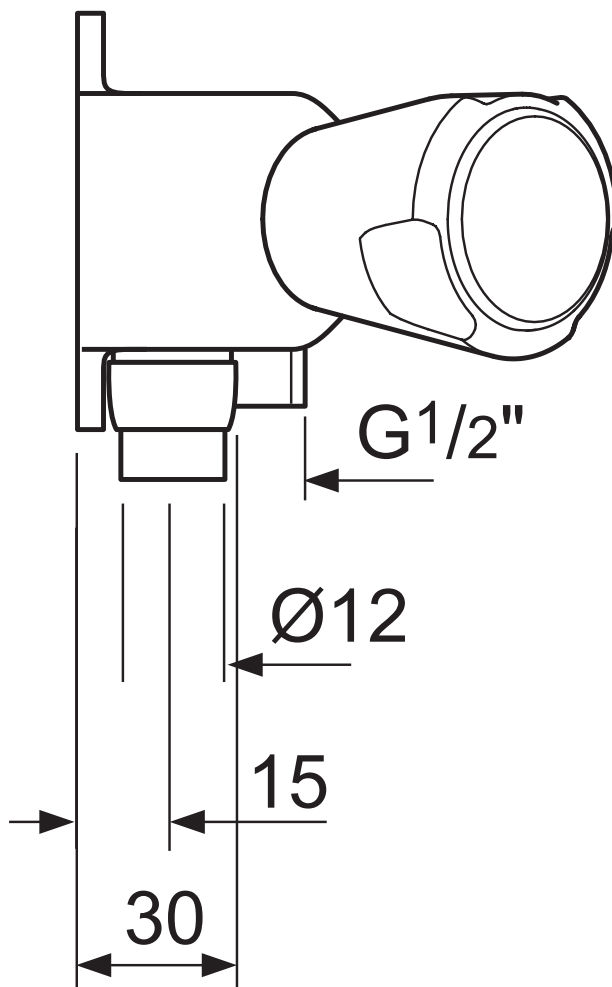

Ideal Standard

Douchemengkranen

Venlo Nimbus II messing

VENLO

Artikelnummer: F3070AA

Doucheblokmengkraan eco

Venlo Nimbus II Messing doucheblokmengkraan eco.
H.o.h. 63,5 mm. Koppeling 12 mm. Aansluiting G1/2". Eco
bovendelen. Zonder uitloop.

Kleur: AA - Chroom

Meer product details:

Bevestiging:	Wandmontage
Bedieningsmechanisme:	Tweegreeps
Werkdruk (bar):	3
Netto gewicht (kg):	1.19
Materiaal:	Messing verchroomd

Ideal Standard Nederland BV.

Hambakenwetering 3, 5231 DD ,s-Hertogenbosch, Nederland - Tel: +31 (0) 77 355 08 08