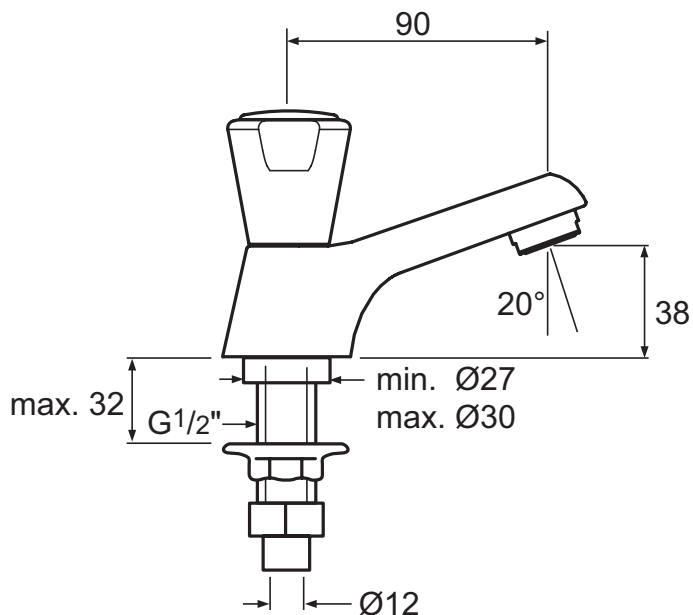

## Venlo Nimbus II messing

VENLO

Artikelnummer: F3046AA

### Toiletkraan eco

Venlo Nimbus II Messing toiletkraan eco. Koud. Vaste uitloop. Straalregelaar. Sprong 90 mm. Hoogte uitloop 38 mm. Eco bovendeel. Koppeling 12 mm.

Kleur: AA - Chroom

#### Meer product details:

Bevestiging:	Bladmontage
Bedieningsmechanisme:	Pilaar
Werkdruk (bar):	3
Debiet (liter):	8.2
Kraangaten:	1
Netto gewicht (kg):	0.59
Materiaal:	Messing verchroomd

Ideal Standard Nederland BV.