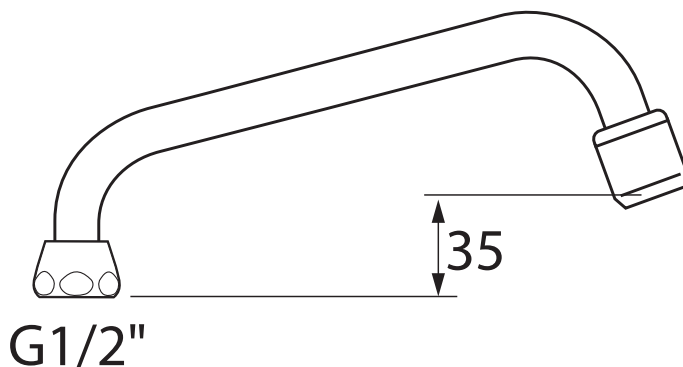

Ideal Standard

Toebehoren

Multisuite

VENLO

Artikelnummer: F963104AA

Draaibare U-uitloop 1/2", voorsprong 200 mm

Draaibare U-uitloop G1/2". Voorsprong 200 mm. Eco-straalregelaar. 7,5 - 9 l/min bij 3 bar.

Kleur: AA - Chroom

Kenmerken:
· Swivel spout

Meer product details:

Type:	Uitloop
Debiet (liter):	9
Netto gewicht (kg):	0,17
Materiaal:	Messing verchroomd

Ideal Standard Nederland BV.

Hambakenwetering 3, 5231 DD ,s-Hertogenbosch, Nederland - Tel: +31 (0) 77 355 08 08