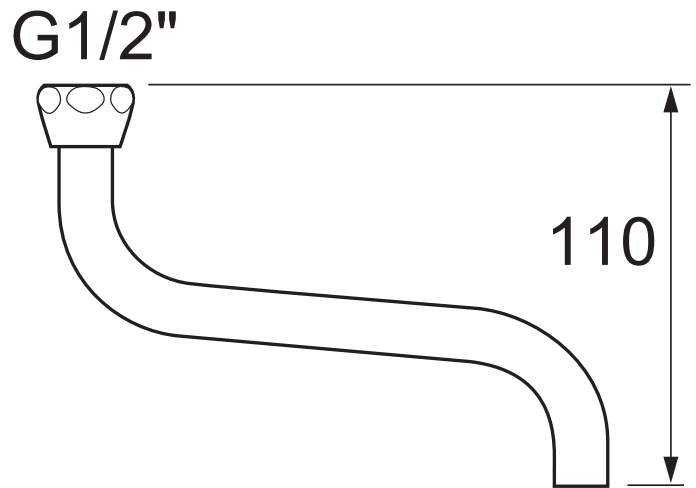

Ideal Standard

Toebehoren

Multisuite

VENLO

Artikelnummer: F963101AA

Draaibare S-uitloop 1/2", voorsprong 130 mm

Draaibare S-uitloop G1/2". Voorsprong 130 mm.
Straalvormer.

Kleur: AA - Chroom

Kenmerken:
· Swivel spout

Meer product details:

Type:	Uitloop
Netto gewicht (kg):	0.14
Materiaal:	Messing verchroomd

Ideal Standard Nederland BV.

Hambakenwetering 3, 5231 DD ,s-Hertogenbosch, Nederland - Tel: +31 (0) 77 355 08 08