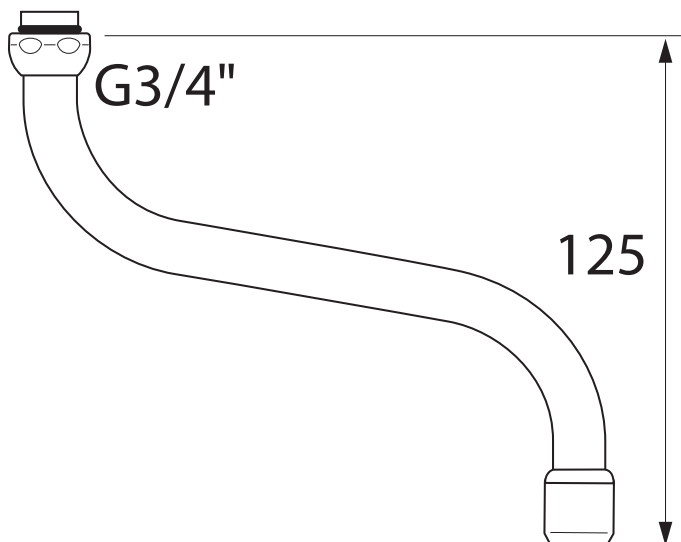

Ideal Standard

Toebehoren

Multisuite

VENLO

Artikelnummer: F963100AA

Draaibare S-uitloop 3/4", voorsprong 200 mm

Draaibare S-uitloop G3/4". Voorsprong 200 mm. Eco-straalregelaar. 7,5 - 9 l/min bij 3 bar.

Kleur: AA - Chroom

Kenmerken:
· Swivel spout

Meer product details:

Type:	Uitloop
Debiet (liter):	9
Netto gewicht (kg):	0.26
Materiaal:	Messing verchroomd

Ideal Standard Nederland BV.

Hambakenwetering 3, 5231 DD ,s-Hertogenbosch, Nederland - Tel: +31 (0) 77 355 08 08