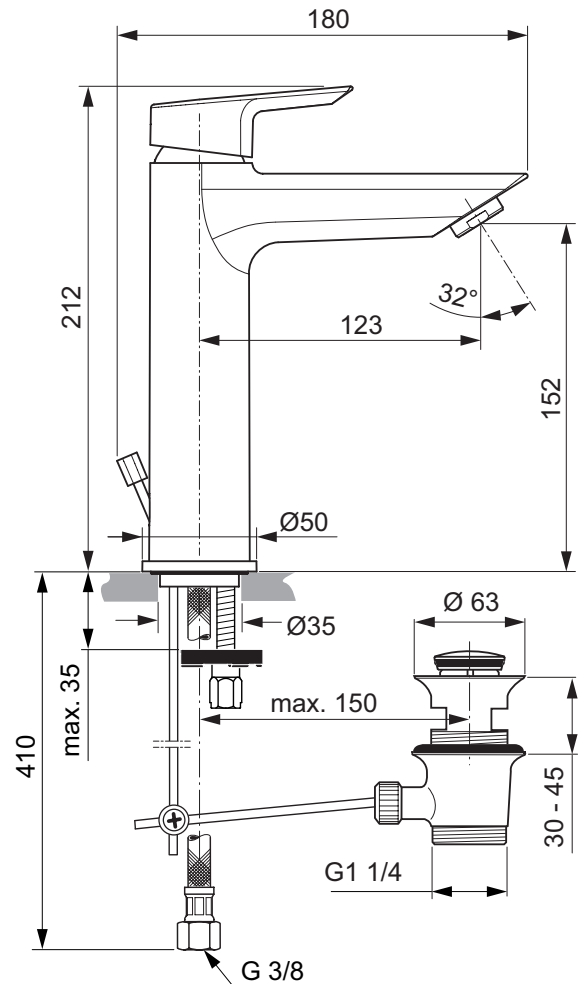

### Wastafelmengkraan GRANDE 5 l/min, waste

Tesi wastafelmengkraan GRANDE 5 l/min DN 15. Eengreeps. Eengats. Vaste gegoten uitloop. Straalregelaar. Treknop en waste G1 1/4". Rozet Ø50 mm. Sprong 123 mm. Hoogte uitloop 152 mm. Flexibele aansluitslangen G3/8". Metalen greep met permanente rood/blauw markering. EASY FIX Onderbevestiging. Ø28 mm mengpatroon met keramische schijven. Draaibereik mengpatroon 90°. Drukafhankelijke temperatuur instelling. Uithoudingstest EN 817. Geluidsniveau volgens norm DIN 4109, Groep 1.

#### Kenmerken:

- 5 lpm flow regulator fitted
- Water Saving
- Temperature limit stop
- Easy Fix

#### Meer product details:

Bevestiging:	Bladmontage
Bedieningsmechanisme:	Eengreeps
Werkdruk (bar):	3
Debiet (liter):	5
Kraangaten:	1
Netto gewicht (kg):	1.81
Materiaal:	Messing verchroomd
Hoogte (mm):	212
Breedte (mm):	50
Diepte (mm):	180