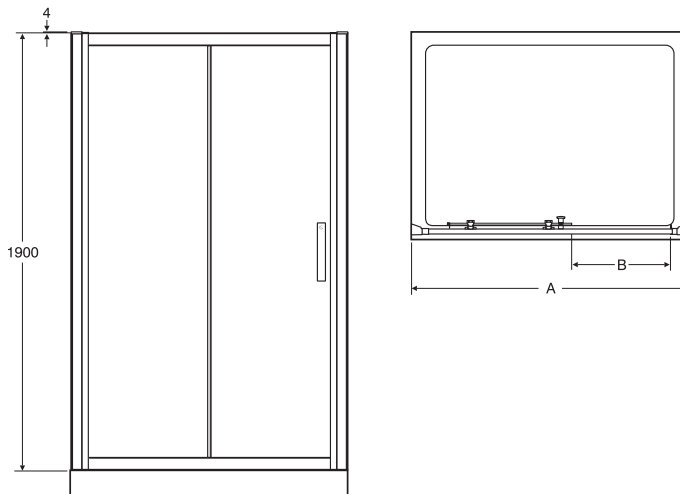

Ideal Standard

Douchewanden

Synergy

Artikelnummer: L6402EO

Zijwand 1000 mm omkeerbaar

Synergy zijwand. Hoogte 1900 mm. 8 mm transparant veiligheidsglas, behandeld met Ideal Clean. Met aluminium muurprofiel zilverkleurig. Horizontale aanpassing tot 25 mm. Omkeerbaar.

Kleur: EO - zilverkleurig

Meer product details:

Type: Hoek
Netto gewicht (kg): 31.63
Materiaal: Veiligheidsglas
Lengte (mm): 970

MODEL (mm)	A - BREEDTE (mm)	B - OPENING (mm)
1200	1170 - 1220	445
1400	1370 - 1420	545