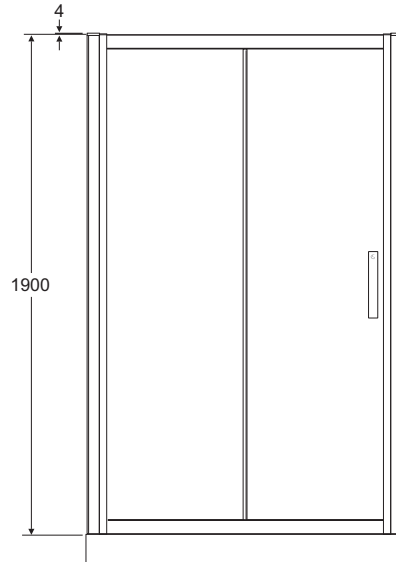

Ideal Standard

Douchewanden

Synergy

Artikelnummer: L6395EO

## Schuifdeur 2-delig 1400 mm omkeerbaar

Synergy schuifdeur 2-delig. Hoogte 1900 mm. 8 mm transparant veiligheidsglas, behandeld met Ideal Clean. Met aluminium muurprofiel zilverkleurig. Verchromde greep. Horizontale aanpassing tot 25 mm. Omkeerbaar. Kan gecombineerd worden met een zijwand, separaat te bestellen,

### Meer product details:

Type:	Nis;Hoek
Netto gewicht (kg):	1
Materiaal:	Veiligheidsglas
Hoogte (mm):	1900
Lengte (mm):	1370

Ideal Standard Nederland BV.

Hambakenwetering 3, 5231 DD ,s-Hertogenbosch, Nederland - Tel: +31 (0) 77 355 08 08