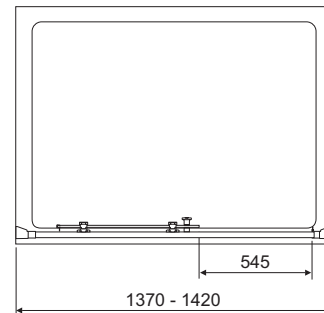

Ideal Standard

Douchewanden

Synergy

Artikelnummer: L6395EO

## Schuifdeur 2-delig 1400 mm omkeerbaar

Synergy schuifdeur 2-delig. Hoogte 1900 mm. 8 mm transparant veiligheidsglas, behandeld met Ideal Clean. Met aluminium muurprofiel zilverkleurig. Verchromde greep. Horizontale aanpassing tot 25 mm. Omkeerbaar. Kan gecombineerd worden met een zijwand, separaat te bestellen,

### Meer product details:

Type:	Nis;Hoek
Netto gewicht (kg):	1
Materiaal:	Veiligheidsglas
Hoogte (mm):	1900
Lengte (mm):	1370

Ideal Standard Nederland BV.

Hambakenwetering 3, 5231 DD ,s-Hertogenbosch, Nederland - Tel: +31 (0) 77 355 08 08