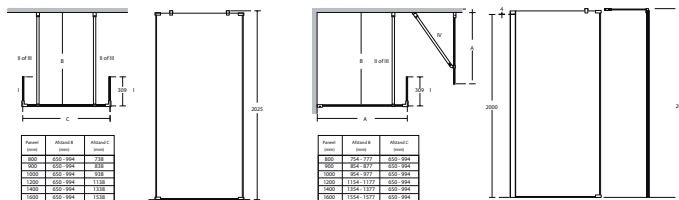

Ideal Standard

Douchewanden

Synergy

Artikelnummer: L6224EO

Douchewand 1000 mm met muurprofiel

Synergy glazen inloop douchewand. Hoogte 2000 mm. 8 mm transparant veiligheidsglas, behandeld met Ideal Clean. Met aluminium muurprofiel zilverkleurig. Benodigheden separaat te bestellen!

Kleur: EO - zilverkleurig

Meer product details:

Type: Inloop douchewand
 Bevestiging: Wandmontage
 Netto gewicht (kg): 35.14
 Materiaal: Veiligheidsglas
 Hoogte (mm): 2000
 Breedte (mm): 1000
 Diepte (mm): 8
 Vorm: Rechthoekig