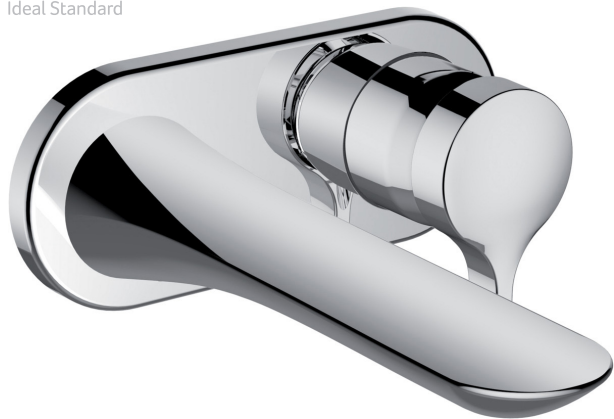

Ideal Standard

Wastafelmengkranen

Melange

Artikelnummer: A5591AA

Wandmengkraan 5 l/min, opbouwdeel

Melange wandmengkraan. Opbouwdeel. Eengreeps. Vaste gegoten uitloop. Straalregelaar. Rechthoekig metalen rozet 193 x 83 mm. Sprong 204 mm. Metalen greep met permanente rood/blauw markering. CLICK 50% Volumestop. Geïntegreerd vetreservoir. Drukafhankelijke temperatuur instelling. Omschrijving betreft alleen opbouwdeel. Uithoudingstest EN 817. Geluidsniveau volgens norm DIN 4109, Groep 1. Inbouwdeel separaat te bestellen!

Kleur: AA - Chroom

Kenmerken:

- Click Technology
- Temperature limit stop
- Eco-Stop

Meer product details:

Type:	Wandmengkraan
Bevestiging:	Wandmontage
Bedieningsmechanisme:	Eengreeps
Werkdruk (bar):	3
Debiet (liter):	5
Netto gewicht (kg):	1.58
Materiaal:	Messing verchroomd
Hoogte (mm):	129
Breedte (mm):	225
Diepte (mm):	234
Vorm:	Rond

Ideal Standard Nederland BV.

Hambakenwetering 3, 5231 DD ,s-Hertogenbosch, Nederland - Tel: +31 (0) 77 355 08 08

Email: idealstandard.nl@idealstandard.com - Web: www.idealstandard.nl