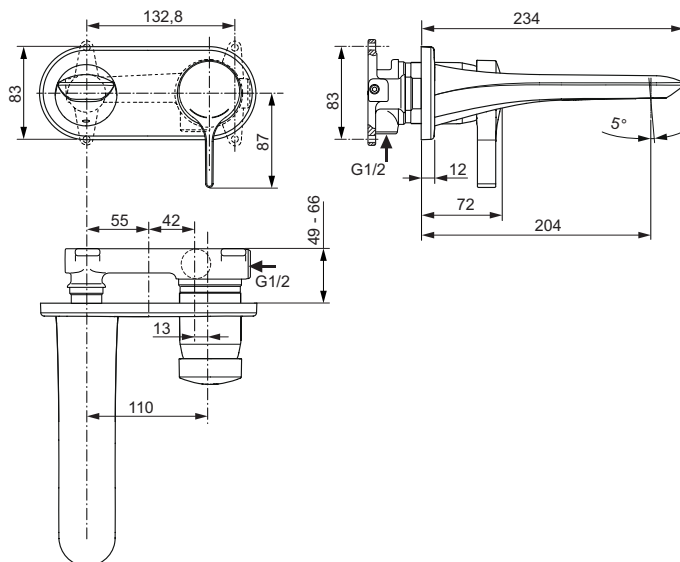

Ideal Standard

Wastafelmengkranen

Melange

Artikelnummer: A5591AA

Wandmengkraan 5 l/min, opbouwdeel

Melange wandmengkraan. Opbouwdeel. Eengreeps. Vaste gegoten uitloop. Straalregelaar. Rechthoekig metalen rozet 193 x 83 mm. Sprong 204 mm. Metalen greep met permanente rood/blauw markering. CLICK 50% Volumestop. Geïntegreerd vetreservoir. Drukafhankelijke temperatuur instelling. Omschrijving betreft alleen opbouwdeel. Uithoudingstest EN 817. Geluidsniveau volgens norm DIN 4109, Groep 1. Inbouwdeel separaat te bestellen!

Kleur: AA - Chroom

Kenmerken:

- Click Technology
- Temperature limit stop
- Eco-Stop

Meer product details:

Type:	Wandmengkraan
Bevestiging:	Wandmontage
Bedieningsmechanisme:	Eengreeps
Werkdruk (bar):	3
Debiet (liter):	5
Netto gewicht (kg):	1.58
Materiaal:	Messing verchroomd
Hoogte (mm):	129
Breedte (mm):	225
Diepte (mm):	234
Vorm:	Rond

Ideal Standard Nederland BV.

Hambakenwetering 3, 5231 DD ,s-Hertogenbosch, Nederland - Tel: +31 (0) 77 355 08 08

Email: idealstandard.nl@idealstandard.com - Web: www.idealstandard.nl