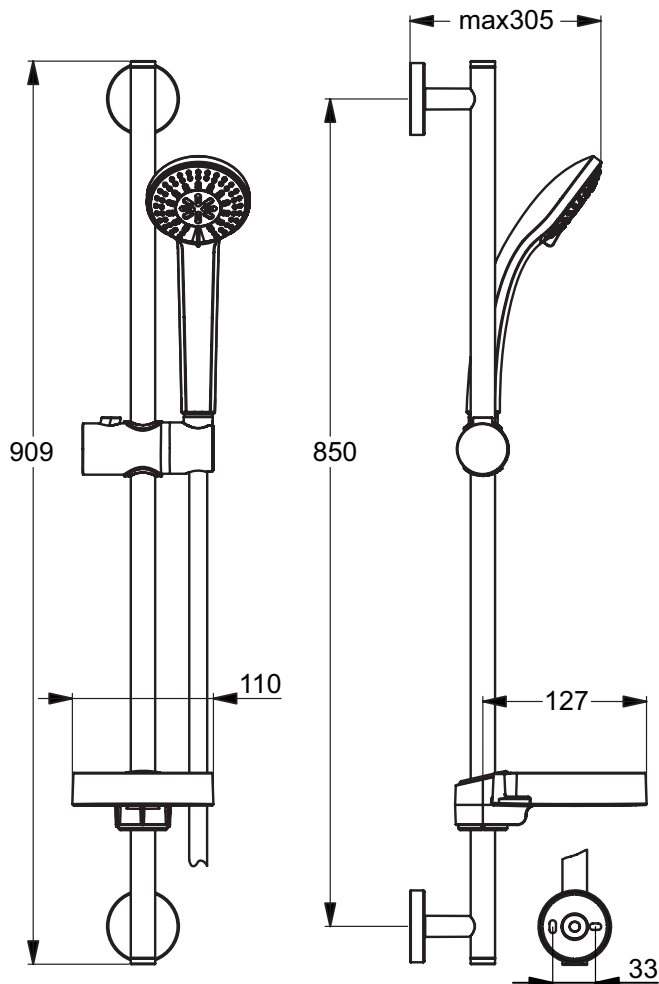

Ideal Standard

Glijstangcombinaties & badsets

Idealrain

Artikelnummer: B9504AA

Glijstangcombinatie S3 900 mm, 3 functies handdouche Ø80 mm

Idealrain glijstangcombinatie S3 900 mm. 3 functies handdouche Ø80 mm (straal soorten: regen, stortregen en massage). Anti-kalk functie. Douchestang 900 mm met drukknop bediende draaibare en schuifbare houder. Transparante zeepschaal. Doucheslang „Metalflex” 1750 mm. 8 l/min bij 3 bar.

Kleur: AA - Chroom

Kenmerken:

· 3 spray modes: rain, drop jet, massage

Meer product details:

Type:	Glijstangcombinatie
Werkdruk (bar):	3
Debiet (liter):	8
Netto gewicht (kg):	1.186
Materiaal:	Verscheidene materialen
Hoogte (mm):	909
Diepte (mm):	305
Verpakkingselementen:	Glijstang+Handdouche+Doucheslang
Vorm:	Rond