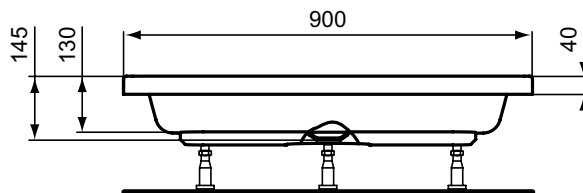

Ideal Standard

Douchebakken

Hotline new

Artikelnummer: K277001

Douchebak rechthoekig 900 x 800 mm, inwendige diepte 130 mm

Hotline new douchebak rechthoekig 900 x 800 mm van acryl DIN EN 263. Vervaardigd volgens DIN EN 14527 en DIN EN 249. Inwendige diepte 130 mm. Met glasvezel verstevigd. Ingewerkte bodem- en randversteving. Afvoergat Ø52 mm. Potenset separaat te bestellen.

Kleur: 01 - Wit

Kenmerken:

- Anti-bacterial
- Detergeant resistant
- Resistant to light
- Easy repair

Meer product details:

Type:	Vlakke bovenzijde
Bevestiging:	Staan
Netto gewicht (kg):	14
Materiaal:	Acryl
Hoogte (mm):	145
Breedte (mm):	800
Lengte (mm):	900
Vorm:	Rechthoekig