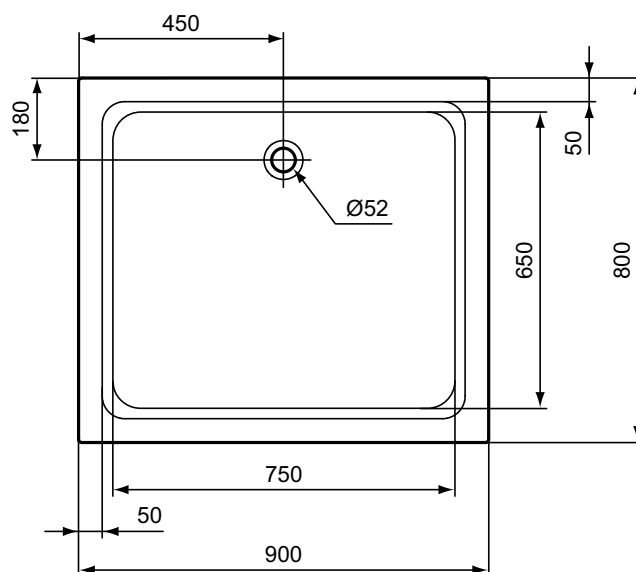

Ideal Standard

Douchebakken

Hotline new

Artikelnummer: K277001

Douchebak rechthoekig 900 x 800 mm, inwendige diepte 130 mm

Hotline new douchebak rechthoekig 900 x 800 mm van acryl DIN EN 263. Vervaardigd volgens DIN EN 14527 en DIN EN 249. Inwendige diepte 130 mm. Met glasvezel verstevigd. Ingewerkte bodem- en randversteving. Afvoergat Ø52 mm. Potenset separaat te bestellen.

Kleur: 01 - Wit

Kenmerken:

- Anti-bacterial
- Detergeant resistant
- Resistant to light
- Easy repair

Meer product details:

Type:	Vlakke bovenzijde
Bevestiging:	Staan
Netto gewicht (kg):	14
Materiaal:	Acryl
Hoogte (mm):	145
Breedte (mm):	800
Lengte (mm):	900
Vorm:	Rechthoekig