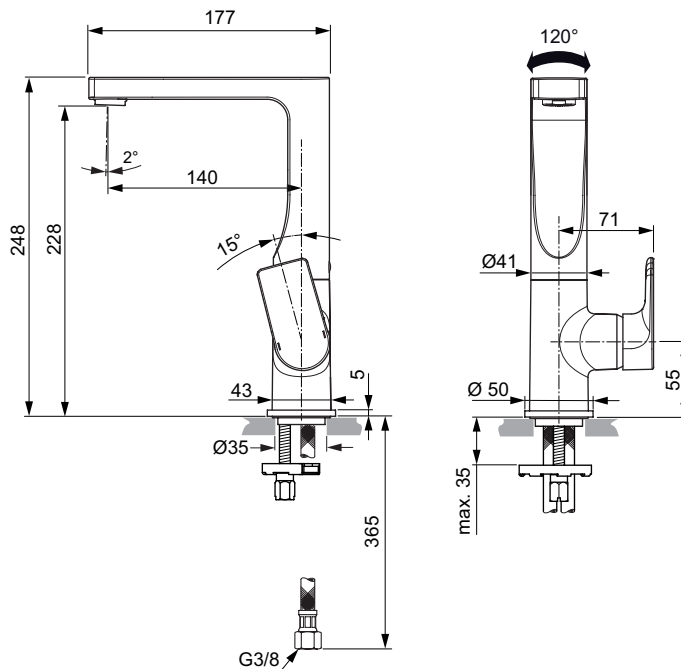

Ideal Standard

Wastafelmengkranen

Edge

Artikelnummer: A7111AA

Wastafelmengkraan 5 l/min, hoge uitloop, zonder waste

Edge wastafelmengkraan 5 l/min DN 15 met hoge uitloop. Eengreeps. Eengats. Draaibare gegoten uitloop (3 instelmogelijkheden: voorinsteld 120°, 70°, 360°). Straalregelaar. Zonder waste. Ø50 mm rozet. Sprong 140 mm. Hoogte uitloop 228 mm. Flexibele aansluitslangen G3/8". Metalen greep met permanente rood/blauw markering. EASY FIX Onderbevestiging. Ø28 mm mengpatroon met keramische schijven. Draaibereik mengpatroon 90°. Drukafhankelijke temperatuur instelling. Uithoudingstest EN 817. Geluidsniveau volgens norm DIN 4109, Groep 1.

Diepte (mm): 177

Kleur: AA - Chroom

Kenmerken:

- 5 lpm flow regulator fitted
- Water Saving
- Temperature limit stop
- Easy Fix
- Swivel spout

Meer product details:

Bevestiging:	Bladmontage
Bedieningsmechanisme:	Eengreeps
Werkdruk (bar):	3
Debiet (liter):	5
Kraangaten:	1
Netto gewicht (kg):	2.75
Materiaal:	Messing verchroomd
Hoogte (mm):	248
Breedte (mm):	96