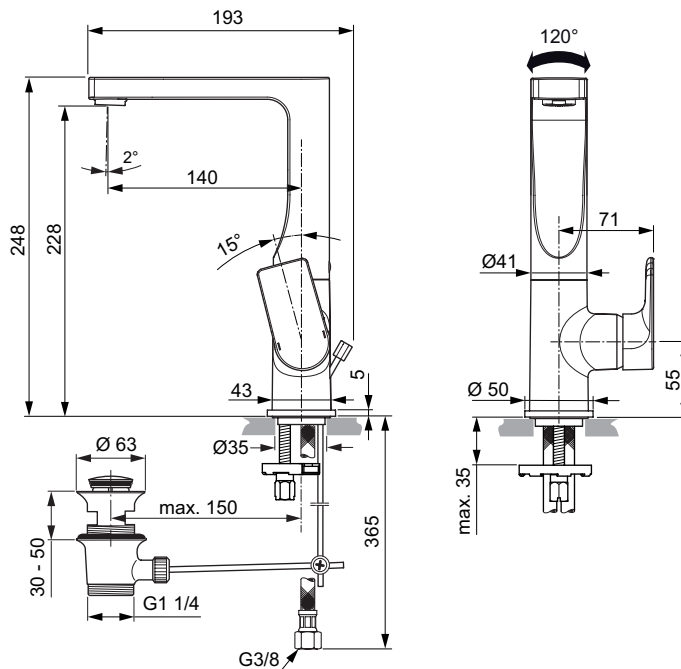

### Wastafelmengkraan 5 l/min, hoge uitloop, waste

Edge wastafelmengkraan 5 l/min DN 15 met hoge uitloop. Eengreeps. Eengats. Draaibare gegoten uitloop (3 instelmogelijkheden: voor ingesteld 120°, 70°, 360°). Straalregelaar. Treknop en waste G1 1/4". Ø50 mm rozet. Sprong 140 mm. Hoogte uitloop 228 mm. Flexibele aansluitslangen G3/8". Metalen greep met permanente rood/blauw markering. EASY FIX Onderbevestiging. Ø28 mm mengpatroon met keramische schijven. Draibereik mengpatroon 90°. Drukafhankelijke temperatuur instelling. Uithoudingstest EN 817. Geluidsniveau volgens norm DIN 4109, Groep 1.

#### Meer product details:

Bevestiging:	Bladmontage
Bedieningsmechanisme:	Eengreeps
Werkdruk (bar):	3
Debiet (liter):	5
Kraangaten:	1
Netto gewicht (kg):	3.02
Materiaal:	Messing verchromd
Hoogte (mm):	248
Breedte (mm):	96

Diepte (mm):  
Vorm:

193  
Rechthoekig

Ideal Standard Nederland BV.

Hambakenwetering 3, 5231 DD ,s-Hertogenbosch, Nederland - Tel: +31 (0) 77 355 08 08

Email: idealstandard.nl@idealstandard.com - Web: www.idealstandard.nl