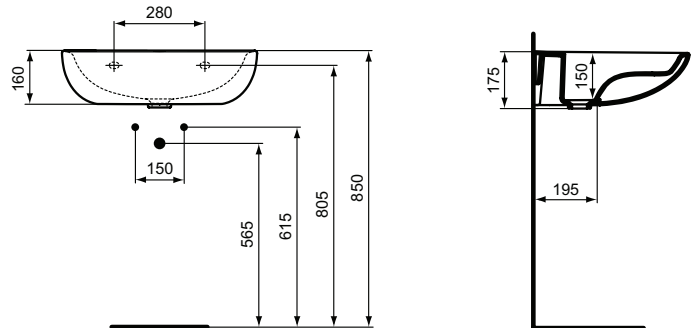

Ideal Standard

Wastafels

Contour 21

Artikelnummer: E1726HY

Zorgwastafel 600 mm, vin, zonder kraangat, zonder overloop

Contour 21 zorgwastafel 600 mm van keramiek met vin om spattend water te reduceren. Met anti-bacteriële bescherming „SmartGuard“. Zonder kraangat. Zonder overloop. Bevestiging met 2 schroeven M10 x 140 mm (K710767). Exclusief bevestigingsmateriaal. Montage alleen in combinatie met niet-afsluitbare waste of zeef.

Kleur: HY - wit met „SmartGuard“

Technologie: Smartguard+

Kenmerken:

· Hydrofin

Meer product details:

Type:	Wandhangend / zuil of sifonkap
Bevestiging:	Wandmontage
Kraangaten:	0
Netto gewicht (kg):	16.5
Materiaal:	Keramiek
Hoogte (mm):	175
Breedte (mm):	600
Diepte (mm):	480
Vorm:	Rechthoekig