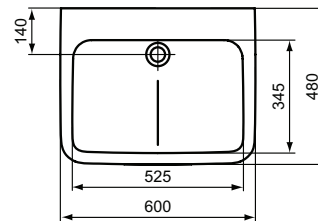

Ideal Standard

Wastafels

Contour 21

Artikelnummer: E1726HY

Zorgwastafel 600 mm, vin, zonder kraangat, zonder overloop

Contour 21 zorgwastafel 600 mm van keramiek met vin om spattend water te reduceren. Met anti-bacteriële bescherming „SmartGuard“. Zonder kraangat. Zonder overloop. Bevestiging met 2 schroeven M10 x 140 mm (K710767). Exclusief bevestigingsmateriaal. Montage alleen in combinatie met niet-afsluitbare waste of zeef.

Kleur: HY - wit met „SmartGuard“

Technologie: Smartguard+

Kenmerken:

· Hydrofin

Meer product details:

Type:	Wandhangend / zuil of sifonkap
Bevestiging:	Wandmontage
Kraangaten:	0
Netto gewicht (kg):	16.5
Materiaal:	Keramiek
Hoogte (mm):	175
Breedte (mm):	600
Diepte (mm):	480
Vorm:	Rechthoekig