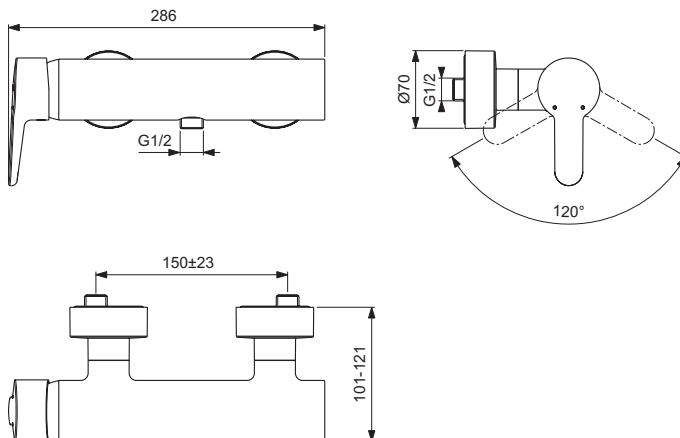

Ideal Standard

Douchemengkranen

Connect Blue

Artikelnummer: **B9924AA**

Douchemengkraan

Connect Blue douchemengkraan DN 15. Eengreeps. H.o.h. 150 mm. Terugslagklep. DVGW ingebouwde zekerheid. Aansluiting doucheslang G1/2" midden. Diepte 101 - 121 mm. Geluidsarme verdekte S-koppelingen (instelbaar van 137 - 163 mm). Metalen greep. Metalen rozetten met wandafdichting. CLICK 50% Volumestop. Bevestiging greep op het mengpatroon d.m.v. een RVS overbrengingspen. Draaibereik mengpatroon 120°. Geïntegreerd vetreservoir. Drukafhankelijke temperatuur instelling. Uithoudingstest EN 817. Geluidsniveau volgens norm DIN 4109, Groep 1.

Kleur: AA - Chroom

Kenmerken:

- Click Technology
- Temperature limit stop
- Eco-Stop

Meer product details:

Bevestiging:	Wandmontage
Bedieningsmechanisme:	Eengreeps
Werkdruk (bar):	3
Debiet (liter):	25
Netto gewicht (kg):	2.8
Materiaal:	Messing verchroomd
Designer:	Studio Levien
Hoogte (mm):	70
Breedte (mm):	286
Diepte (mm):	121
Vorm:	Rond