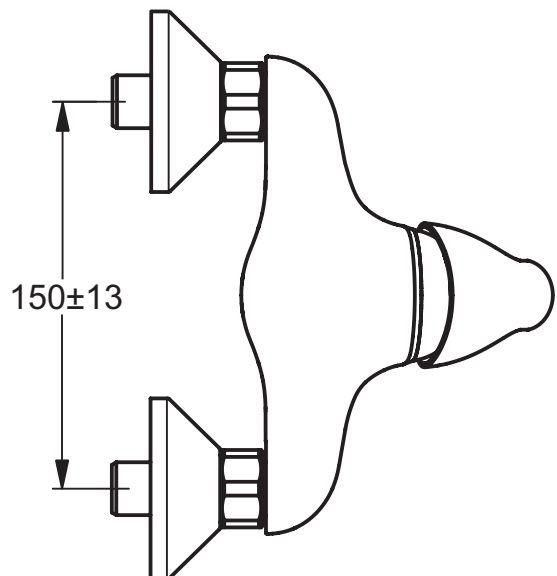

Ideal Standard

Douchemengkranen

CeraPlan

Artikelnummer: B3699AA

Douchemengkraan

CeraPlan douchemengkraan DN 15. Eengreeps. H.o.h. 150 mm. Terugslagklep. DVGW ingebouwde zekerheid. Aansluiting doucheslang G1/2" midden. Geluidsarme verdekte S-koppelingen (instelbaar van 137 - 163 mm). Metalen greep. CLICK 50% Volumestop. Bevestiging greep op het mengpatroon d.m.v. een RVS overbrengingspen. Draaibereik mengpatroon 120°. Geïntegreerd vetreservoir. Drukafhankelijke temperatuur instelling. Uithoudingstest EN 817. Geluidsniveau volgens norm DIN 4109, Groep 1.

Kleur: AA - Chroom

Kenmerken:

- Temperature limit stop
- Click cartridge

Meer product details:

Bevestiging:	Wandmontage
Bedieningsmechanisme:	Eengreeps
Werkdruk (bar):	3
Debiet (liter):	13
Netto gewicht (kg):	1.338
Materiaal:	Messing verchroomd