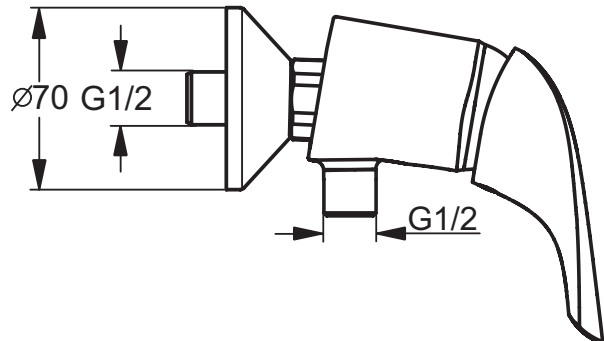

Ideal Standard

Douchemengkranen

CeraPlan

Artikelnummer: B3699AA

Douchemengkraan

CeraPlan douchemengkraan DN 15. Eengreeps. H.o.h. 150 mm. Terugslagklep. DVGW ingebouwde zekerheid. Aansluiting doucheslang G1/2" midden. Geluidsarme verdekte S-koppelingen (instelbaar van 137 - 163 mm). Metalen greep. CLICK 50% Volumestop. Bevestiging greep op het mengpatroon d.m.v. een RVS overbrengingspen. Draaibereik mengpatroon 120°. Geïntegreerd vetreservoir. Drukafhankelijke temperatuur instelling. Uithoudingstest EN 817. Geluidsniveau volgens norm DIN 4109, Groep 1.

Kleur: AA - Chroom

Kenmerken:

- Temperature limit stop
- Click cartridge

Meer product details:

Bevestiging:	Wandmontage
Bedieningsmechanisme:	Eengreeps
Werkdruk (bar):	3
Debiet (liter):	13
Netto gewicht (kg):	1.338
Materiaal:	Messing verchroomd