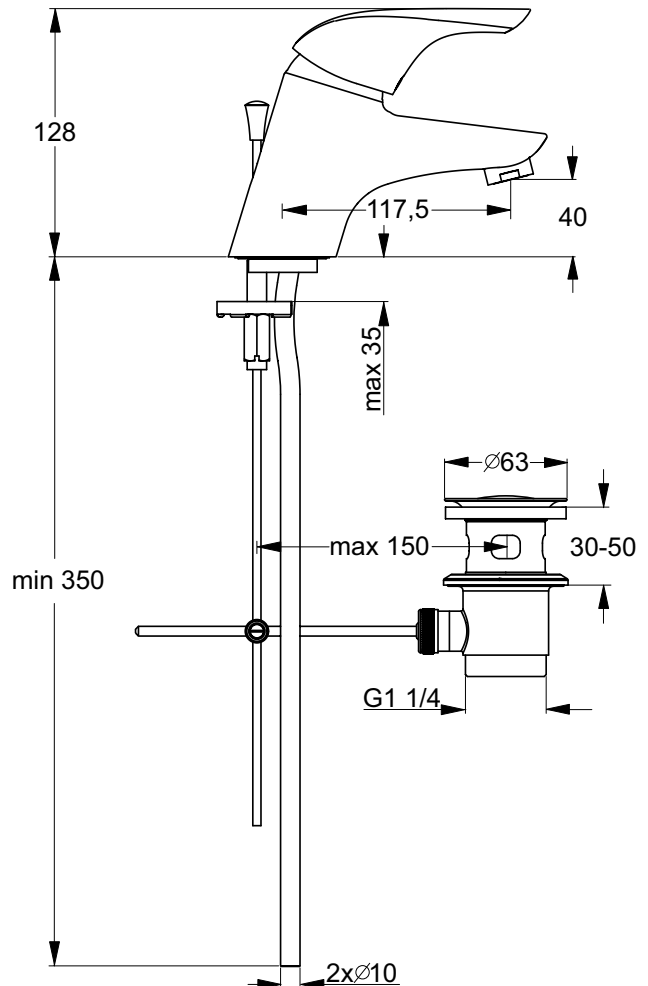

Ideal Standard

Wastafelmengkranen

CeraPlan

Artikelnummer: B3690AA

Wastafelmengkraan koperen aansluitleidingen, waste

CeraPlan wastafelmengkraan DN 15. Eengreeps. Eengats. Vaste gegoten uitloop. Straalregelaar. Trekknop en waste G1 1/4". Sprong 117 mm. Hoogte uitloop 42 mm. Koperen aansluitleidingen. Metalen greep. EASY FIX Onderbevestiging. CLICK 50% Volumestop. Bevestiging greep op het mengpatroon d.m.v. een RVS overbrengingspen. Draaibereik mengpatroon 120°. Geïntegreerd vetreservoir. Drukafhankelijke temperatuur instelling. Uithoudingstest EN 817. Geluidsniveau volgens norm DIN 4109, Groep 1.

Kleur: AA - Chroom

Meer product details:

Bevestiging:	Bladmontage
Bedieningsmechanisme:	Eengreeps
Werkdruk (bar):	3
Debiet (liter):	9
Kraangaten:	1
Netto gewicht (kg):	1.58
Materiaal:	Messing verchroomd