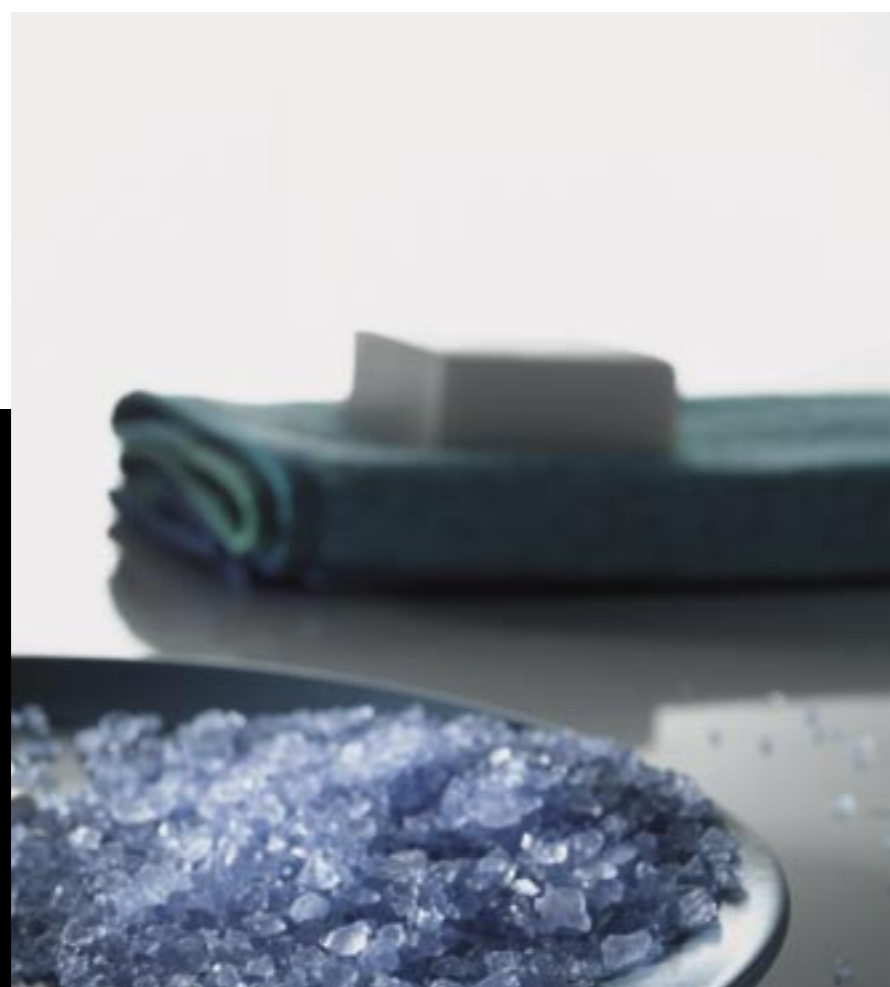

Snelle weldaad. Sentir mieux instantanément.

MET TOUCH PAD,
het futuristische
bedieningspaneel voor
baden met hydromassage
zijn je wensen vervuld.

AVEC TOUCH PAD,
le panneau de commande
futuriste pour les baignoires
d'hydromassage, vos rêves
deviennent réalité.