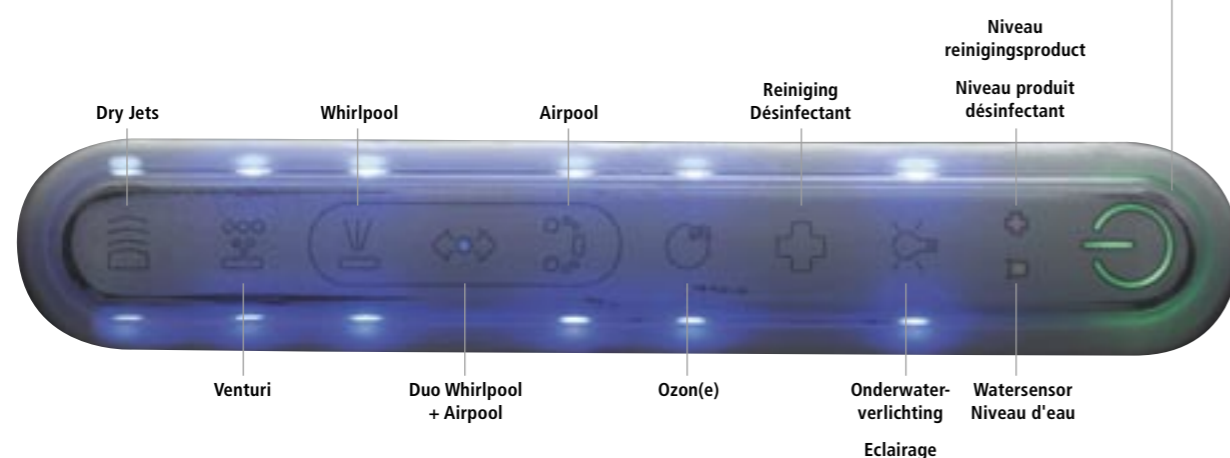

Snelle weldaad. Sentir mieux instantanément.

MET TOUCH PAD,
het futuristische
bedieningspaneel voor
baden met hydromassage
zijn je wensen vervuld.

AVEC TOUCH PAD,
le panneau de commande
futuriste pour les baignoires
d'hydromassage, vos rêves
deviennent réalité.

WWW, Moments, Aqua en Tonic zijn baden die beslist vooroplopen door hun eenvoudige maar elegante ontwerp waarin de innovatieve technologie en de uitgesproken ergonomie zorgen voor een zeer gemakkelijk en prettig gebruik. Het beste voorbeeld van deze moderne technologie is **touch pad**, ofwel het intuïtieve bedieningspaneel: een lichte aanraking is genoeg om het systeem te activeren en alles onder controle te hebben: precies zoals jij het wilt. Geef toe aan je behoefte aan welzijn door elke afzonderlijke functie optimaal in te stellen. En het wordt nog gemakkelijker dankzij de duidelijke symbolen die ook in het donker leesbaar zijn omdat ze licht geven, eenvoudig bedienbaar zijn en altijd direct en efficiënt reageren. Maar dat is nog niet alles: om nog meer te genieten van een bad in een WWW, Moments, Aqua of Tonic-bad, kun je nu ook rekenen op de revolutionaire **Flat Jets**, de nieuw ontworpen, zelfregelende openingen die door hun unieke platte vorm eenvoudig reinigbaar zijn. Ook door de speciale zorg die is besteed aan de keuze en de samenstelling van de materialen, zijn de producten van Ideal Standard van de allerhoogste kwaliteit en maken zij van jouw bad de meest comfortabele plek die er is.