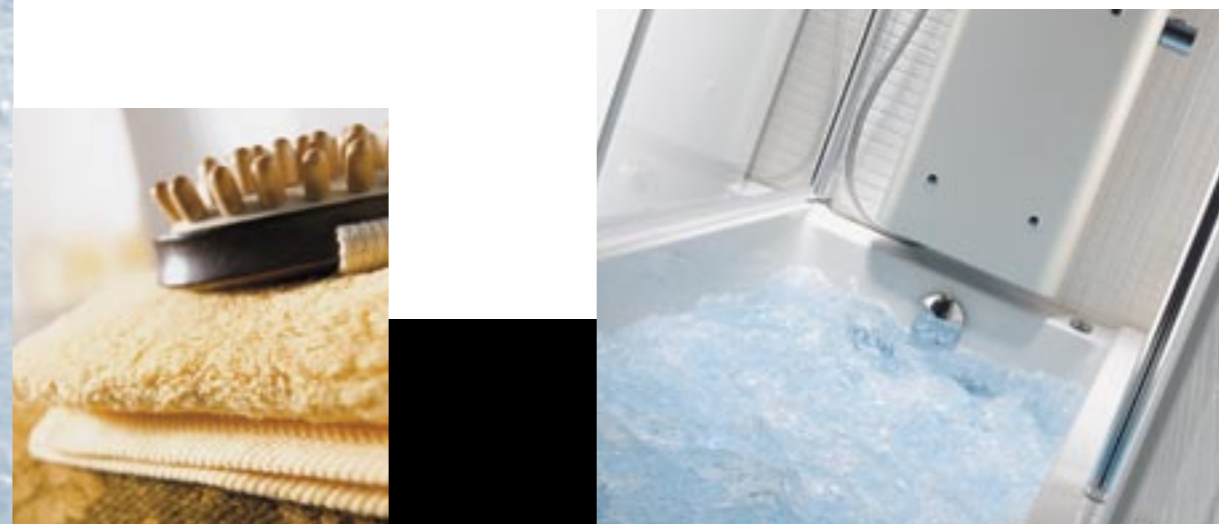

Les nouvelles baignoires WWW, Moments, Aqua et Tonic incarnent à merveille la philosophie d'Ideal Standard. Elles transforment votre salle de bains en lieu de détente parfait pour le corps et l'esprit. Ces 4 nouvelles gammes ont été conçues en vue d'offrir ce qu'il y a de mieux en matière de design et de technologie, de facilité d'utilisation et d'élégance : des conditions sine qua non qui veillent à ce que l'harmonie entre les formes et les matériaux, le souci du détail et le goût de designers aussi réputés que Sadler et Thies, créent un environnement où vous vous sentez vraiment à l'aise. Un environnement où vous retrouvez chaque jour la quiétude que vous méritez. Et ce, grâce à une détente intense du corps et de l'esprit. Ideal Standard est parfaitement bien placé pour savoir que la meilleure façon de se revigorer le corps et l'esprit – après une dure et longue journée de travail par exemple – est de plonger avec délice dans une baignoire d'hydromassage. Surtout lorsque vous êtes pris en mains par le **Premium System** moderne, le nouveau système d'hydromassage dont sont équipées les baignoires WWW, Moments, Aqua et Tonic. Votre peau expérimente une intense sensation de détente, de plaisir et de bien-être sous la forme de milliers de petites bulles revigorantes : il s'agit indéniablement de la formule idéale pour retrouver toute votre énergie et votre vitalité.