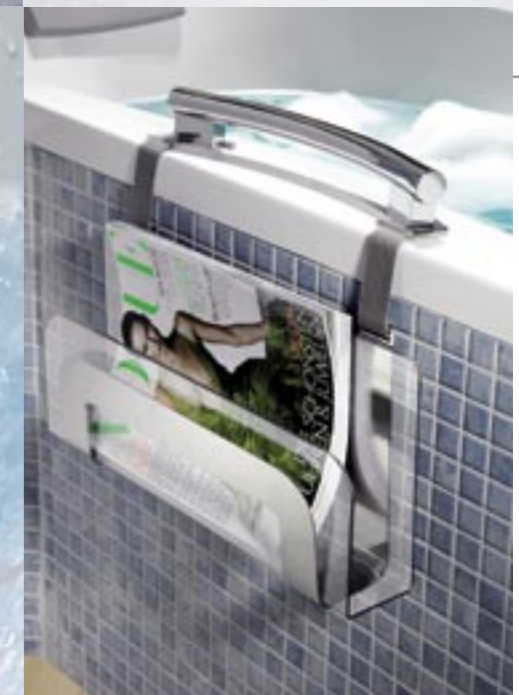

Sécurité absolue

Le soin extrême pris dans le choix des matériaux et dans leur assemblage garantit la qualité optimale des produits Ideal Standard.
Nos baignoires sont produites dans notre usine certifiée ISO 9001, et sont conformes à la norme EN60 335-2-60.
Tous nos produits sont testés et certifiés en conformité aux normes européennes CE.