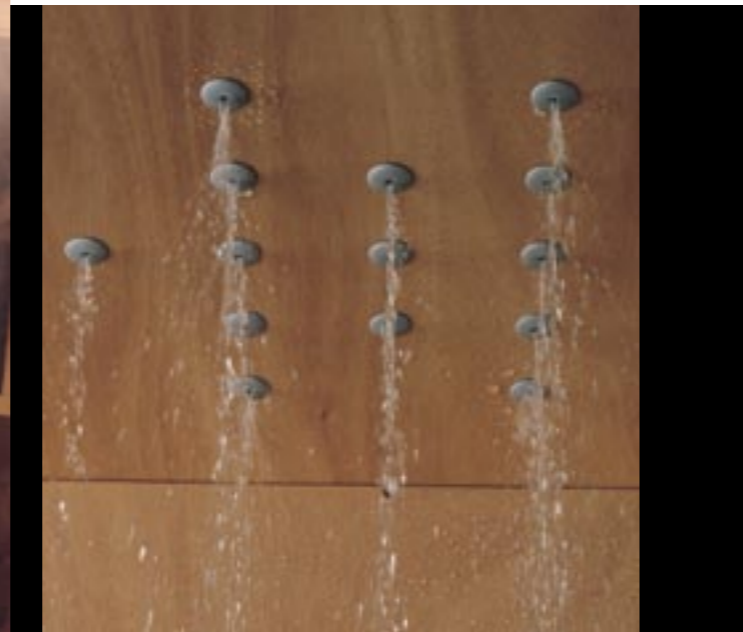

Een dagelijkse ervaring. Une expérience au quotidien.

In de douchestand kunt u de bank neerklappen zodat u niet alleen van de volledige ruimte van de cabine, maar vooral van de 6 zijdelingse hydromassagestralen kunt genieten.

En fonction douche, la banquette intérieure rabattable permet de profiter de tout l'espace de la cabine mais surtout des 6 jets latéraux d'hydromassage.

Optimaal gebruikscomfort

In de hammamstand wordt de warmte gelijkmatig verdeeld door een ventilator. In de douchestand geniet u van een voorverwarmingsoptie. En na gebruik is er een volledige droogcyclus voorzien.

Un confort d'utilisation optimal

En fonction hammam, un ventilateur répartit uniformément la chaleur.
En fonction douche, vous profitez de l'option pré-chauffage. Et un assèchement complet est prévu après utilisation.

Als regen in de tropen

Acht vernevelingsstralen in het plafond, aangevuld met elf klassieke middensproeiers... Hemels ontspanningsgenot, afgewisseld met sauna of hammam. Voor een 100% veilig gebruik zijn de sproeiers, net als alle andere metalen onderdelen, bekleed met een speciaal materiaal om verbranding bij contact te voorkomen.

Testez la douche de pluie tropicale

8 jets brumisateurs intégrés dans le plafond, complétés de 11 jets centraux classiques... Un plaisir ultra-décontractant en alternance avec les fonctions sauna ou hammam. Pour un usage parfaitement sécurisé, ils sont revêtus d'un traitement spécial pour éviter de se brûler à leur contact, comme tous les éléments métalliques.

+ Techno