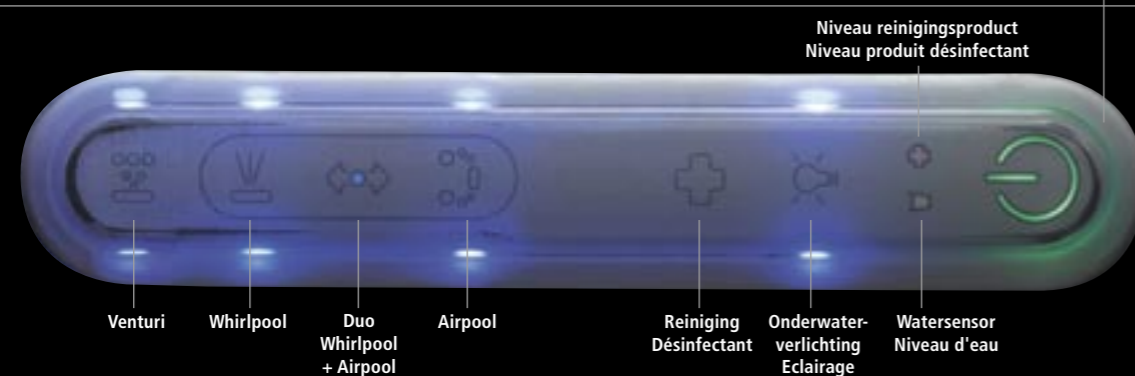

Venturi

Whirlpool

Duo
Whirlpool
+ Airpool

Airpool

Reiniging
Désinfectant

Onderwater-
verlichting
Eclairage

Watersensor
Niveau d'eau

Niveau reinigingsproduct
Niveau produit désinfectant

+ Techno

Digitaal bedieningspaneel met achtergrondverlichting - functies van het Combi Plus systeem

Whirlpoolfunctie: activeert de pomp voor hydromassage en de zijdelingse jets van het bad.

Airpoolfunctie: activeert de turbine voor de luchtmassage vanuit de bodem van het bad.

Twinfunctie: activeert de Whirlpool- en de Airpoolfunctie tegelijk.

Clavier digital rétro-éclairé et les fonctions du système Combi Plus

Fonction Whirlpool: elle active la pompe pour l'hydromassage, les buses latérales de la baignoire.

Fonction Airpool: elle active la turbine pour le massage air, les injecteurs sur le fond de la baignoire.

Fonction Twin: elle active en même temps les fonctions Whirlpool et Airpool.