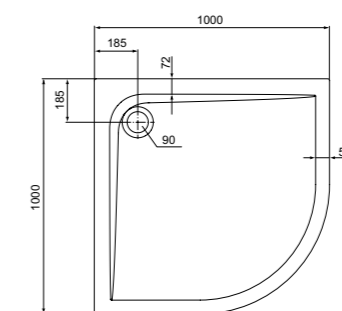

**Rechthoekige douchebak**  
**Receveur de douche rectangulaire**  
 100 x 80 cm  
 K 518001

**Rechthoekige douchebak**  
**Receveur de douche rectangulaire**  
 100 x 90 cm  
 K 518101

**Rechthoekige douchebak**  
**Receveur de douche rectangulaire**  
 90 x 75 cm  
 K 517901

**Rechthoekige douchebak**  
**Receveur de douche rectangulaire**  
 120 x 80 cm  
 K 518201

**Rechthoekige douchebak**  
**Receveur de douche rectangulaire**  
 90 x 80 cm  
 K 517801

**Rechthoekige douchebak**  
**Receveur de douche rectangulaire**  
 120 x 90 cm  
 K 518301

**Kwadrantvormige douchebak**  
**Receveur de douche en**  
**quart de cercle**  
 – radius 550 cm  
 90 x 90 cm  
 K 517601

**Rechthoekige douchebak**  
**Receveur de douche rectangulaire**  
 120 x 100 cm  
 K 518401