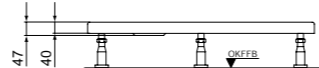

Rechthoekige douchebak
Receveur de douche rectangulaire
120 x 80 cm
K 518201