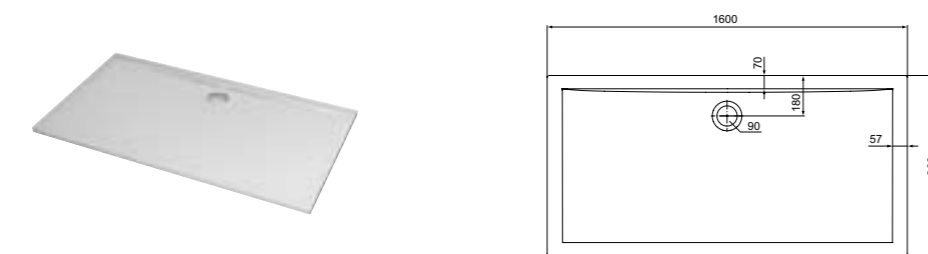

De geringe diepte van de douchebakken is esthetisch aantrekkelijk en tevens geschikt voor dagelijks gebruik.

**Rechthoekige douchebak**  
**Receveur de douche rectangulaire**  
140 x 80 cm  
K 518501

**Rechthoekige douchebak**  
**Receveur de douche rectangulaire**  
140 x 90 cm  
K 518601