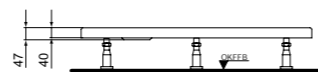

Puristisch design voor de hoogste eisen.

Purisme in perfectie. Dat biedt het geminimaliseerde design uit het huis Artefakt. Het meervoudig bekroonde design-team rondom Tomas Fiegl en Achim Pohl is met strakke lijnen en ergonomische vormen wederom overtuigend te werk gegaan.

De geringe diepte van de douchebakken is esthetisch aantrekkelijk en tevens geschikt voor dagelijks gebruik.

Potenset apart te bestellen / set de pieds à commander séparément : K712667

Formaten vanaf 120 cm : gelieve 2 potensets te plaatsen. Formats à partir de 120 cm : veuillez installer 2 sets de pieds.

Design épuré pour satisfaire aux exigences les plus élevées.

Le purisme parfait. Proposé par la maison Artefakt, réputée pour son design minimaliste. Couronnée à plusieurs reprises, l'équipe de design entourant Tomas Fiegl et Achim Pohl a une fois de plus convaincu en imaginant des lignes droites et des formes ergonomiques. La faible profondeur des receveurs de douche est particulièrement réussie d'un point de vue esthétique et convient idéalement pour un usage quotidien.