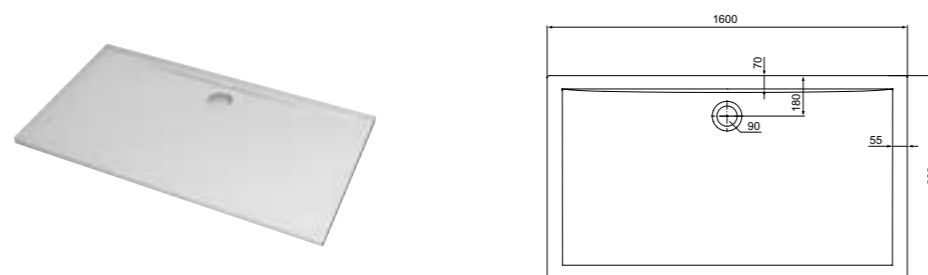

Puristisch design voor de hoogste eisen.

Purisme in perfectie. Dat biedt het geminimaliseerde design uit het huis Artefakt. Het meervoudig bekroonde design-team rondom Tomas Fiegl en Achim Pohl is met strakke lijnen en ergonomische vormen wederom overtuigend te werk gegaan.

De geringe diepte van de douchebakken is esthetisch aantrekkelijk en tevens geschikt voor dagelijks gebruik.

Potenset apart te bestellen / set de pieds à commander séparément : K712667

Formaten vanaf 120 cm : gelieve 2 potensets te plaatsen. Formats à partir de 120 cm : veuillez installer 2 sets de pieds.

Design épuré pour satisfaire aux exigences les plus élevées.

Le purisme parfait. Proposé par la maison Artefakt, réputée pour son design minimaliste. Couronnée à plusieurs reprises, l'équipe de design entourant Tomas Fiegl et Achim Pohl a une fois de plus convaincu en imaginant des lignes droites et des formes ergonomiques. La faible profondeur des receveurs de douche est particulièrement réussie d'un point de vue esthétique et convient idéalement pour un usage quotidien.