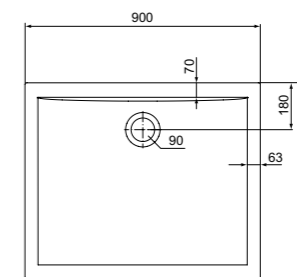

**Rechthoekige douchebak**  
**Receveur de douche rectangulaire**  
160 x 80 cm  
K 518701

**Rechthoekige douchebak**  
**Receveur de douche rectangulaire**  
160 x 90 cm  
K 518801

Potenset apart te bestellen / set de pieds à commander séparément : K712667

Formaten vanaf 120 cm : gelieve 2 potensets te plaatsen. Formats à partir de 120 cm : veuillez installer 2 sets de pieds.

**Rechthoekige douchebak**  
**Receveur de douche rectangulaire**  
 100 x 80 cm  
 K 518001

**Rechthoekige douchebak**  
**Receveur de douche rectangulaire**  
 100 x 90 cm  
 K 518101

**Rechthoekige douchebak**  
**Receveur de douche rectangulaire**  
 90 x 75 cm  
 K 517901