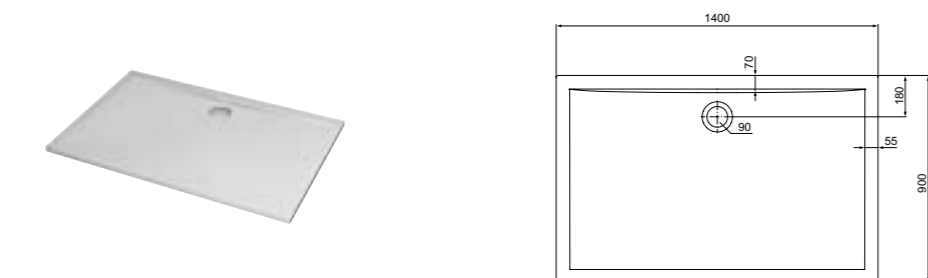

Puristisch design voor de hoogste eisen.

Purisme in perfectie. Dat biedt het geminimaliseerde design uit het huis Artefakt. Het meervoudig bekroonde design-team rondom Tomas Fiegl en Achim Pohl is met strakke lijnen en ergonomische vormen wederom overtuigend te werk gegaan.

De geringe diepte van de douchebakken is esthetisch aantrekkelijk en tevens geschikt voor dagelijks gebruik.

Potenset apart te bestellen / set de pieds à commander séparément : K712667

Formaten vanaf 120 cm : gelieve 2 potensets te plaatsen. Formats à partir de 120 cm : veuillez installer 2 sets de pieds.

Design épuré pour satisfaire aux exigences les plus élevées.

Le purisme parfait. Proposé par la maison Artefakt, réputée pour son design minimaliste. Couronnée à plusieurs reprises, l'équipe de design entourant Tomas Fiegl et Achim Pohl a une fois de plus convaincu en imaginant des lignes droites et des formes ergonomiques. La faible profondeur des receveurs de douche est particulièrement réussie d'un point de vue esthétique et convient idéalement pour un usage quotidien.