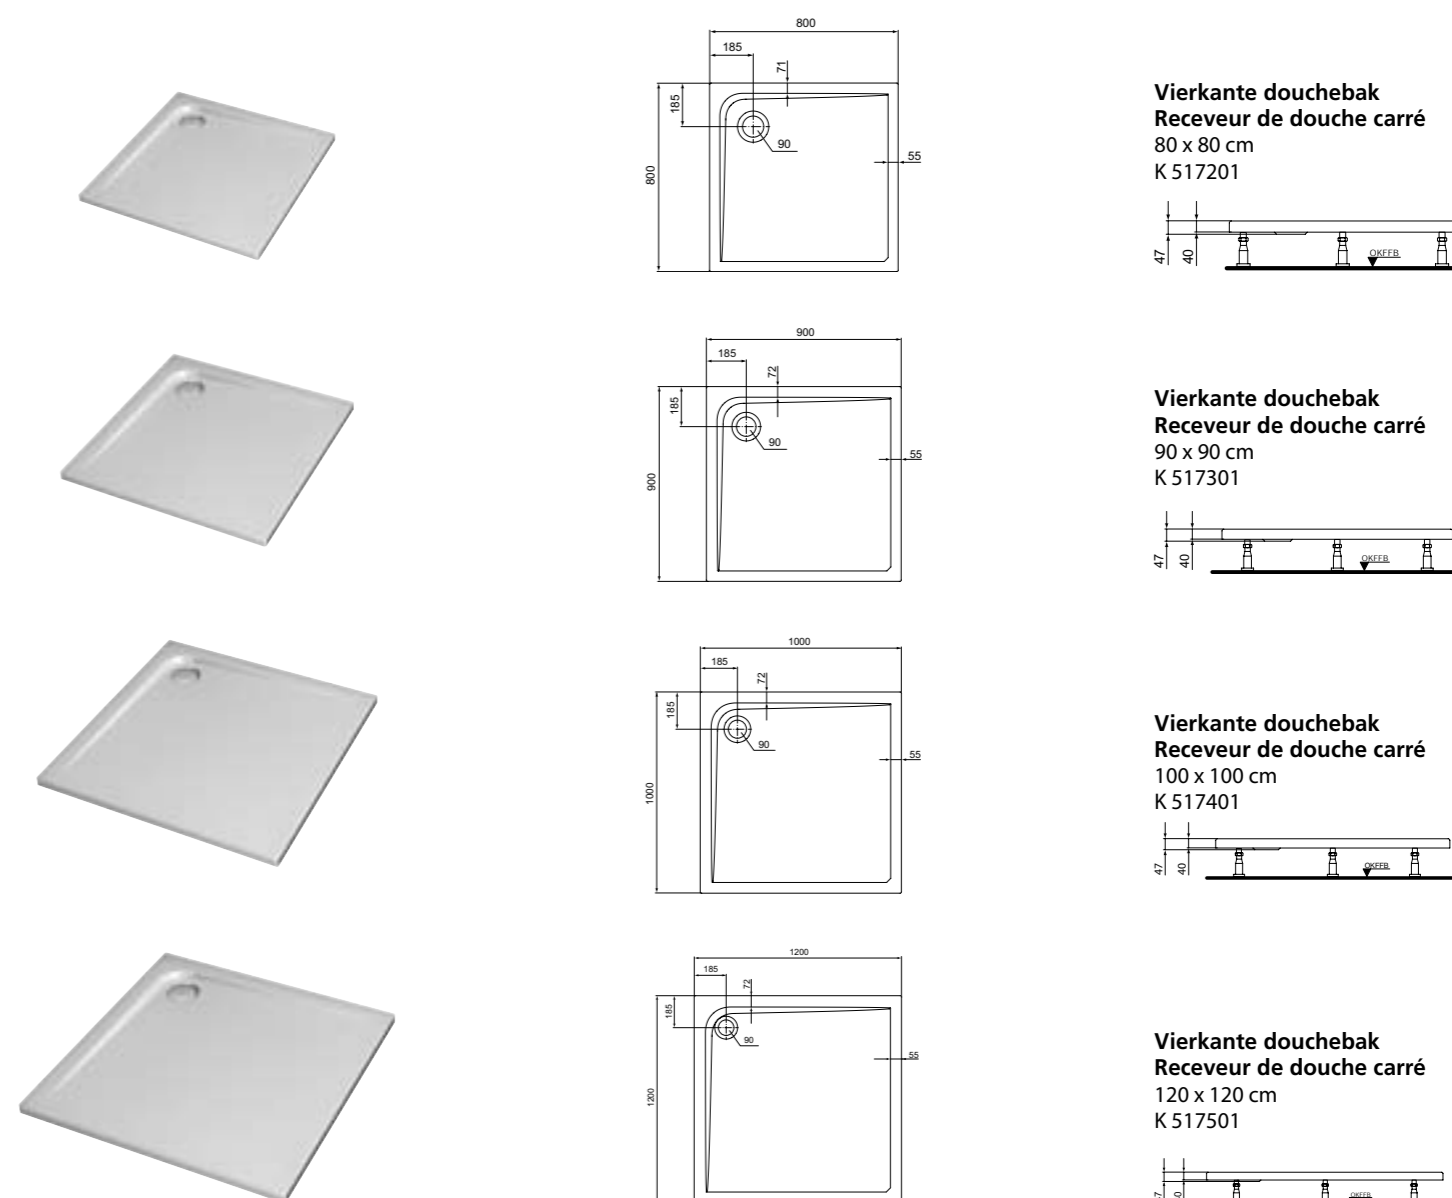

## A chaque salle de bains son modèle.

Les modèles d'angle et de niche de la gamme Ultra Flat offrent beaucoup d'espace aux petites salles de bains. D'un design extrêmement épuré, les receveurs de douche créent une fantastique impression d'espace. De plus, la hauteur réduite garantit un confort maximal. Trois formes de base et 21 formats différents permettent de s'adapter idéalement aux autres programmes d'Ideal Standard et de satisfaire aux souhaits d'aménagement de chacun. Les receveurs Ultraflat sont aussi applicables dans les douches pour personnes avec mobilité réduite.