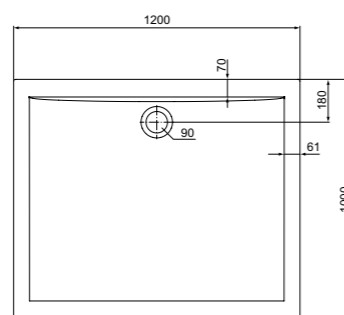

**Rechthoekige douchebak**  
**Receveur de douche rectangulaire**  
 100 x 80 cm  
 K 518001

**Rechthoekige douchebak**  
**Receveur de douche rectangulaire**  
 100 x 90 cm  
 K 518101

**Rechthoekige douchebak**  
**Receveur de douche rectangulaire**  
 90 x 75 cm  
 K 517901

**Rechthoekige douchebak**  
**Receveur de douche rectangulaire**  
 120 x 80 cm  
 K 518201

**Rechthoekige douchebak**  
**Receveur de douche rectangulaire**  
 90 x 80 cm  
 K 517801

**Rechthoekige douchebak**  
**Receveur de douche rectangulaire**  
 120 x 90 cm  
 K 518301

**Kwadrantvormige douchebak**  
**Receveur de douche en**  
**quart de cercle**  
 – radius 550 cm  
 90 x 90 cm  
 K 517601

**Rechthoekige douchebak**  
**Receveur de douche rectangulaire**  
 120 x 100 cm  
 K 518401

**Kwadrantvormige douchebak**  
**Receveur de douche en**  
**quart de cercle**  
 – radius 550 cm  
 100 x 100 cm  
 K 517701

Potenset apart te bestellen / set de pieds à commander séparément : K712667