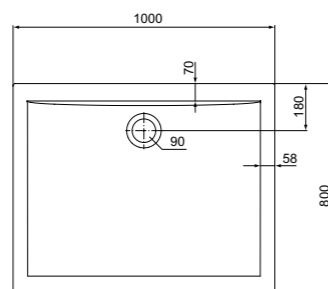

Potenset apart te bestellen / set de pieds à commander séparément : K712667

Potenset apart te bestellen / set de pieds à commander séparément : K712667