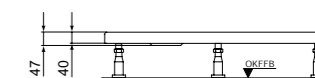

Rechthoekige douchebak
Receveur de douche rectangulaire
90 x 80 cm
K 517801