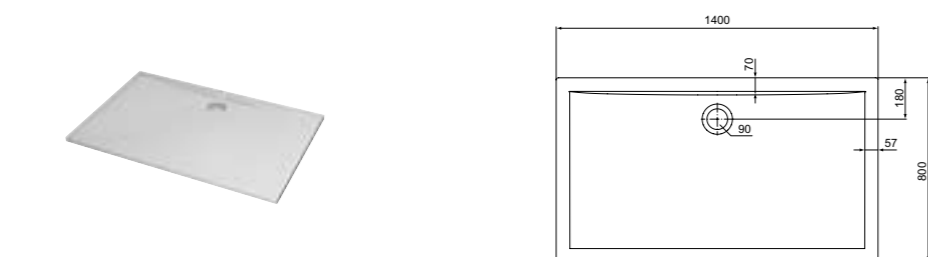

Puristisch design voor de hoogste eisen.

Purisme in perfectie. Dat biedt het geminimaliseerde design uit het huis Artefakt. Het meervoudig bekroonde design-team rondom Tomas Fiegl en Achim Pohl is met strakke lijnen en ergonomische vormen wederom overtuigend te werk gegaan.

De geringe diepte van de douchebakken is esthetisch aantrekkelijk en tevens geschikt voor dagelijks gebruik.