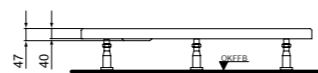

De geringe diepte van de douchebakken is esthetisch aantrekkelijk en tevens geschikt voor dagelijks gebruik.

**Rechthoekige douchebak**  
**Receveur de douche rectangulaire**  
140 x 80 cm  
K 518501

**Rechthoekige douchebak**  
**Receveur de douche rectangulaire**  
140 x 90 cm  
K 518601