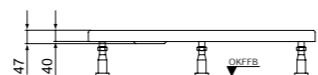

Rechthoekige douchebak
Receveur de douche rectangulaire
160 x 80 cm
K 518701