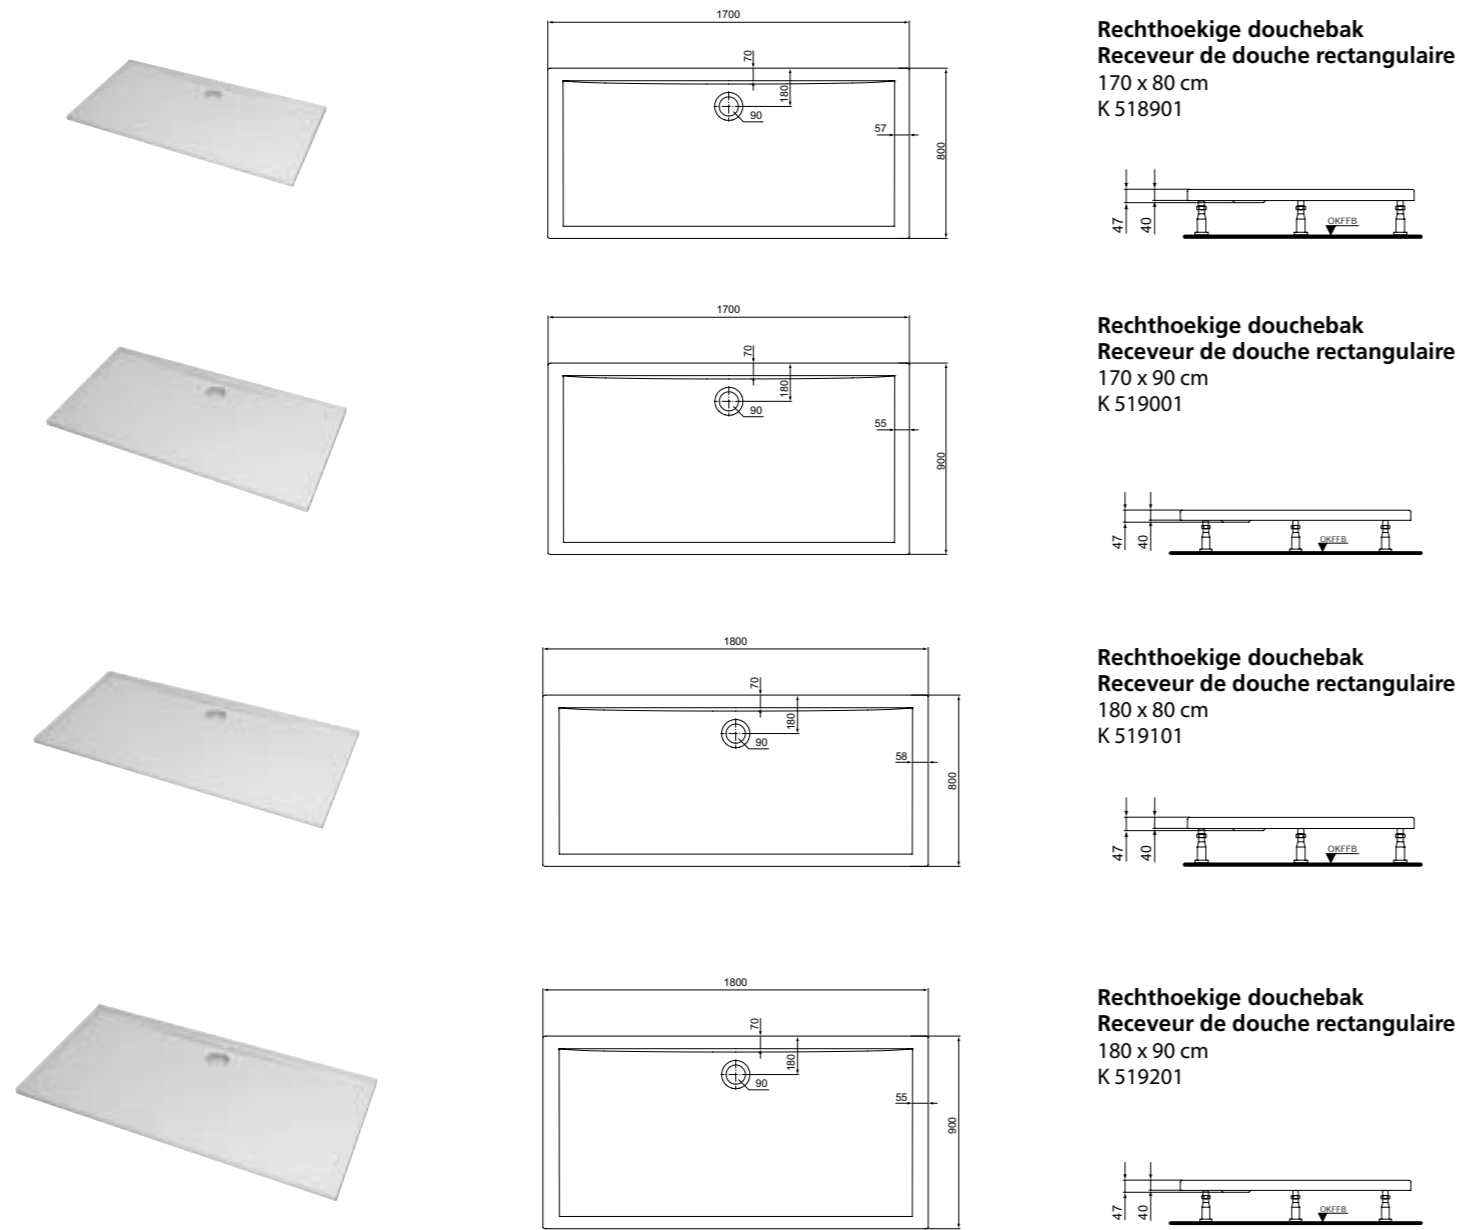

Veel ruimte voor genietters.

Douchebakken met een extra grote maat zorgen voor comfort en bewegingsvrijheid alsook voor een unieke douche-ervaring. Met afmetingen tot wel 180 x 90 cm zijn ze bijvoorbeeld een echt alternatief voor badkuipen.

De reeds aanwezige badkamerelementen voorzien ze hierdoor van een nieuwe dimensie.