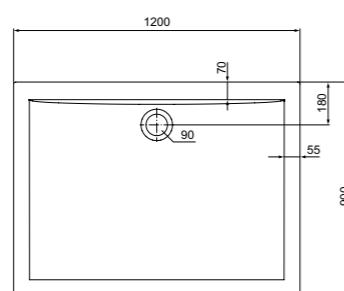

Potenset apart te bestellen / set de pieds à commander séparément : K712667

Potenset apart te bestellen / set de pieds à commander séparément : K712667