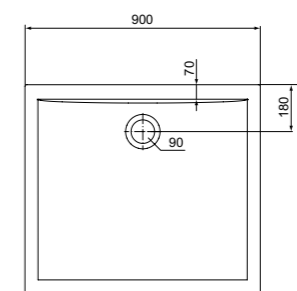

**Rechthoekige douchebak**  
**Receveur de douche rectangulaire**  
160 x 80 cm  
K 518701

**Rechthoekige douchebak**  
**Receveur de douche rectangulaire**  
160 x 90 cm  
K 518801

Potenset apart te bestellen / set de pieds à commander séparément : K712667

**Rechthoekige douchebak**  
**Receveur de douche rectangulaire**  
 100 x 80 cm  
 K 518001

**Rechthoekige douchebak**  
**Receveur de douche rectangulaire**  
 100 x 90 cm  
 K 518101

**Rechthoekige douchebak**  
**Receveur de douche rectangulaire**  
 90 x 75 cm  
 K 517901

**Rechthoekige douchebak**  
**Receveur de douche rectangulaire**  
 120 x 80 cm  
 K 518201

**Rechthoekige douchebak**  
**Receveur de douche rectangulaire**  
 90 x 80 cm  
 K 517801

**Rechthoekige douchebak**  
**Receveur de douche rectangulaire**  
 120 x 90 cm  
 K 518301

**Kwadrantvormige douchebak**  
**Receveur de douche en**  
**quart de cercle**  
 – radius 550 cm  
 90 x 90 cm  
 K 517601

**Rechthoekige douchebak**  
**Receveur de douche rectangulaire**  
 120 x 100 cm  
 K 518401