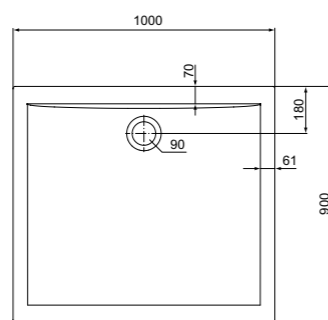

Potenset apart te bestellen / set de pieds à commander séparément : K712667

Potenset apart te bestellen / set de pieds à commander séparément : K712667