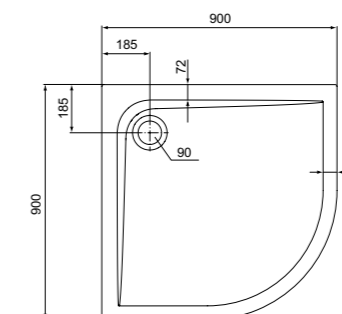

**Rechthoekige douchebak**  
**Receveur de douche rectangulaire**  
 100 x 80 cm  
 K 518001

**Rechthoekige douchebak**  
**Receveur de douche rectangulaire**  
 100 x 90 cm  
 K 518101

**Rechthoekige douchebak**  
**Receveur de douche rectangulaire**  
 90 x 75 cm  
 K 517901

**Rechthoekige douchebak**  
**Receveur de douche rectangulaire**  
 120 x 80 cm  
 K 518201

**Rechthoekige douchebak**  
**Receveur de douche rectangulaire**  
 90 x 80 cm  
 K 517801

**Rechthoekige douchebak**  
**Receveur de douche rectangulaire**  
 120 x 90 cm  
 K 518301

**Kwadrantvormige douchebak**  
**Receveur de douche en**  
**quart de cercle**  
 – radius 550 cm  
 90 x 90 cm  
 K 517601

**Rechthoekige douchebak**  
**Receveur de douche rectangulaire**  
 120 x 100 cm  
 K 518401