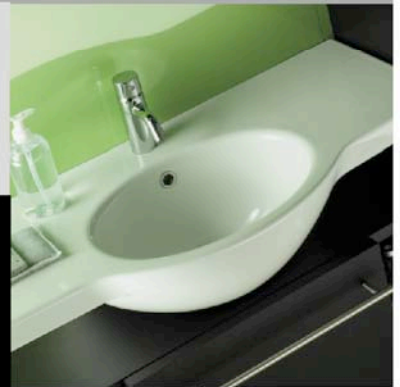

Ideal Standard

België

Petrus Bayensstraat 70
B-1702 Groot-Bijgaarden
Tel. +32 (0)2 481 09 30
Fax +32 (0)2 463 36 32
E-Mail: issalesbelux@aseur.com
www.idealstandard.be

Nederland

L.J. Costerstraat 30
Postbus 7
5900 Venlo
Tel. +31 (0)77 355 08 08
Fax +31 (0)77 354 21 86
www.idealstandard.nl

B O D Y   &   M I N D

*Ideal
Standard*