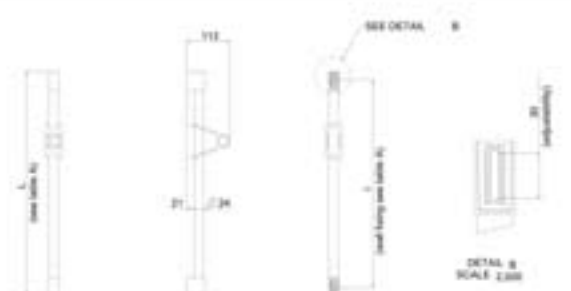

Glijstang
60 cm
T000320AA

Barre murale
60 cm
T000320AA

Collectie **Senses70** Collection
1 functie | fonction

Glijstang
90 cm
T000321AA

Barre murale
90 cm
T000321AA

Collectie **Senses70** Collection
1 functie | fonction