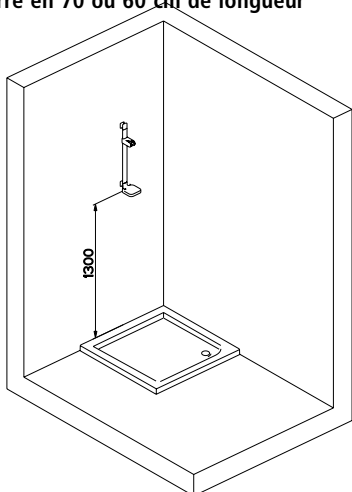

Senses van Ideal Standard Senses

Opties om uw gevoel van welzijn te verhogen

Des options pour augmenter encore votre sensation de bien-être

Creëer uw eigen gepersonaliseerde wellnesservaring met deze aanpasbare glijstangcombinaties, ontworpen om in te spelen op al uw behoeften. Een volledig nieuwe installatie of een vervanging, een kleine of grote doucheruimte, kleine of grote mensen, we hebben werkelijk aan alles gedacht ...

Créez votre propre expérience bien-être personnalisée grâce à ces sets réglables en fonction de vos besoins. Que vous ayez besoin d'une toute nouvelle installation ou que la vôtre doive juste être mise au goût du jour, que vous disposiez de peu ou de beaucoup d'espace, que vous soyez grand ou petit, nous avons pensé à tout, absolument tout !

Aanpasbaar aan douche of bad Adaptable à votre baignoire ou à votre douche

Deze sets zijn gemakkelijk te installeren in de douche of aan het bad in gelijke welke badkamer dan ook.

Quel que soit votre environnement en matière de salle de bains, ces sets s'installent aisément dans votre espace douche ou bain.

Douche-glijstangcombinatie met douchestang beschikbaar in 70 of 60 cm

Set douche
Barre en 70 ou 60 cm de longueur