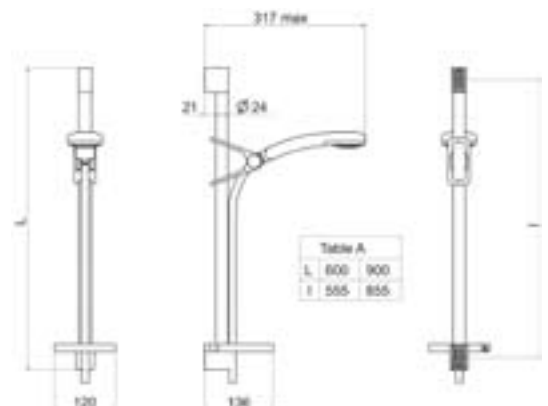

Collectie **Senses70** Collection - 2 functies (normaal en intensief) 2 fonctions (normal et intensif)

Collectie **Senses70** Collection
2 functies | fonctions
normaal en intensief | normal et intensif

Glijstangcombinatie
60 cm
doucheslang in metaflex
T2417AA

Barre de douche
60 cm
flexible en metalflex
T2417AA

Collectie **Senses70** Collection
2 functies | fonctions
normaal en intensief | normal et intensif

Glijstangcombinatie
60 cm
doucheslang in metaflex
zeepschaal in chroom meegeleverd
T2419AA

Barre de douche
60 cm
flexible en metalflex
avec porte-savon fixe en chromé
T2419AA