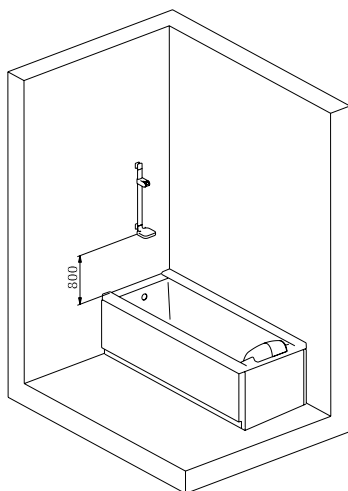

Aanpasbaar aan douche of bad Adaptable à votre baignoire ou à votre douche

Deze sets zijn gemakkelijk te installeren in de douche of aan het bad in gelijke welke badkamer dan ook.

Quel que soit votre environnement en matière de salle de bains, ces sets s'installent aisément dans votre espace douche ou bain.

Douche-glijstangcombinatie met douchestang beschikbaar in 70 of 60 cm

Set douche
Barre en 70 ou 60 cm de longueur

Badset met douchestang beschikbaar in 70 of 60 cm

Set salle de bains
Barre en 70 ou 60 cm de longueur

Bovendien | Mais aussi :

Facultatief zeepbakje
Porte-savon (en option)

Glijstang naar keuze
beschikbaar in 60 of
90 cm

Barre coulissante en
60 ou 90 cm de
longueur

Handdouches worden
ook afzonderlijk
verkocht