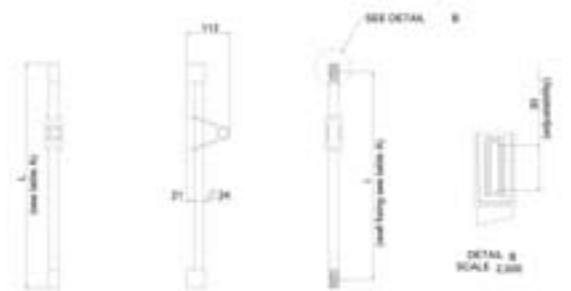

Collectie **Senses70** Collection
1 functie | fonction

Glijstang
60 cm
T000320AA

Barre murale
60 cm
T000320AA