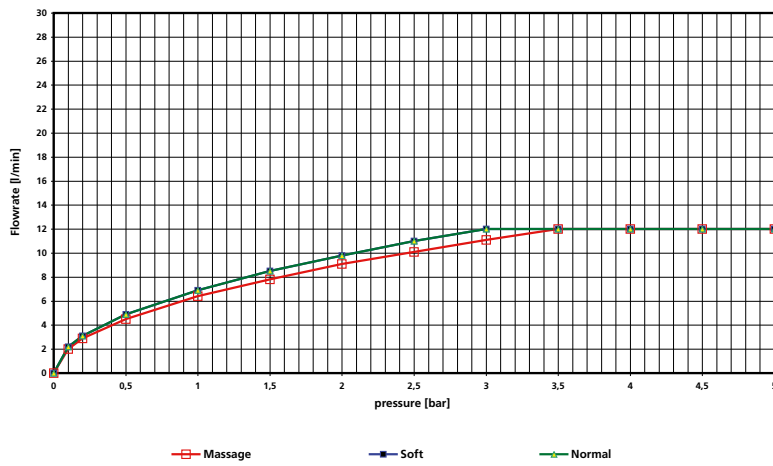

SENSES 90 - 3 fenties | fonctions