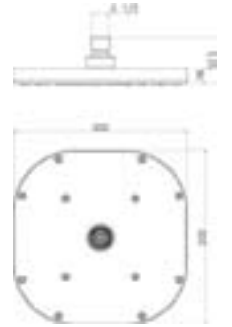

Pomme de douche fixe

bras fixe (300 mm) pour pomme de douche à mur
T2441AA

Vaste hoofddouche

vaste arm (300 mm) voor plafondhoofddouche
T2442AA

Pomme de douche fixe

bras fixe (300 mm) pour pomme de douche à plafond
T2442AA