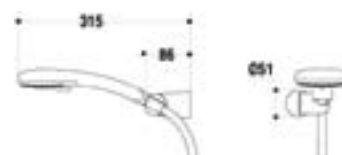

Set bain

composé d'une douchette extractible de diamètre 110 mm avec système anti-calcaire à quatre fonctions : normal, intensif, champagne et massage. Flexible Idealflex de 175 cm et support à inclinaison réglable T2433AA