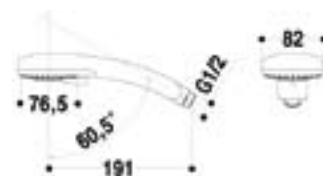

Douchette

Avec système anti-calcaire à trois fonctions: normal, champagne et massage
T2438AA

Glijstang

60 cm lang inclusief verstelbare douchehouder
T000322AA

Barre de douche

de 60 cm comprenant un support coulissant.
T000322AA

Glijstang

90 cm lang inclusief verstelbare douchehouder
T000323AA

Barre de douche

de 90 cm comprenant un support coulissant.
T000323AA