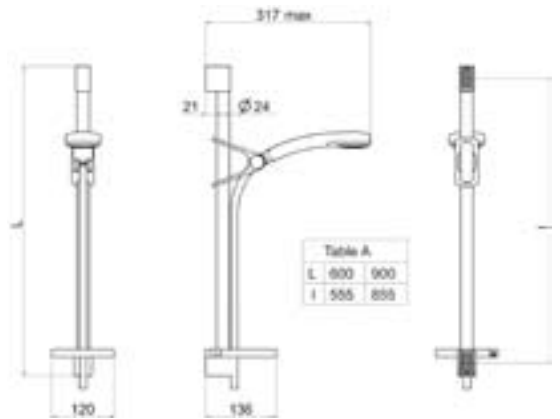

Collectie **Senses70** Collection
2 functies | fonctions

normaal en intensief | normal et intensif

Glijstangcombinatie
90 cm
doucheslang in metaflex
T2420AA

Barre de douche
90 cm
flexible en metaflex
T2420AA

Collectie **Senses70** Collection
2 functies | fonctions

normaal en intensief | normal et intensif

Glijstangcombinatie
90 cm
doucheslang in metaflex
zeepschaal in chroom meegeleverd
T2421AA

Barre de douche
90 cm
flexible en metaflex
avec porte-savon fixe en chromé
T2421AA