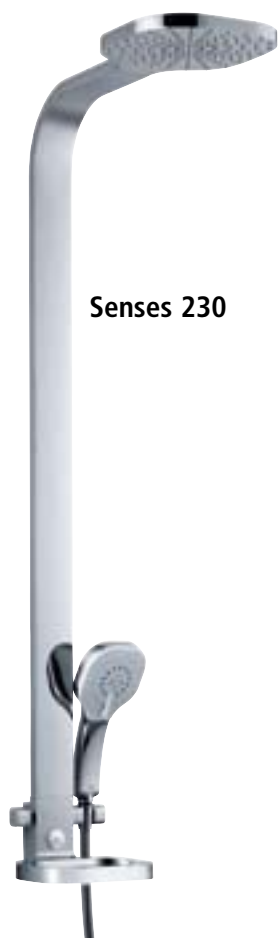

Senses-assortiment | Ligne Senses

De dagelijkse wellnesservaring

Découvrez le bien-être au quotidien

Verander uw douche in een tempel van genot. Geniet van de luxe van een ruimte waar elegantie en handigheid versmelten om u het ultieme welzijn aan te bieden. Alles is ontworpen om uw ervaring naar een hoger niveau te tillen, zowel 's morgens als 's avonds, vóór als na een avondje uit. Omringd door zachte ronde welvingen en dynamische rechte lijnen wordt u meegevoerd naar een andere wereld. Een wereld van zuiver genieten. De essentie van een Senses-douche.

Transformez votre douche en un sanctuaire de plaisir. Découvrez tout le luxe d'un espace alliant beauté et fonctionnalité pour vous offrir le bien-être ultime. Tout a été conçu pour rehausser encore cette expérience, et ce, que vous preniez votre douche le matin ou le soir, avant de sortir ou en rentrant chez vous. Entouré de lignes souples, délicieusement courbes, mais aussi de lignes droites au dynamisme certain, vous êtes véritablement transporté dans un univers nouveau, un espace d'indulgence suprême. Un voyage sensoriel. L'essence d'une douche Senses ...

Senses 230