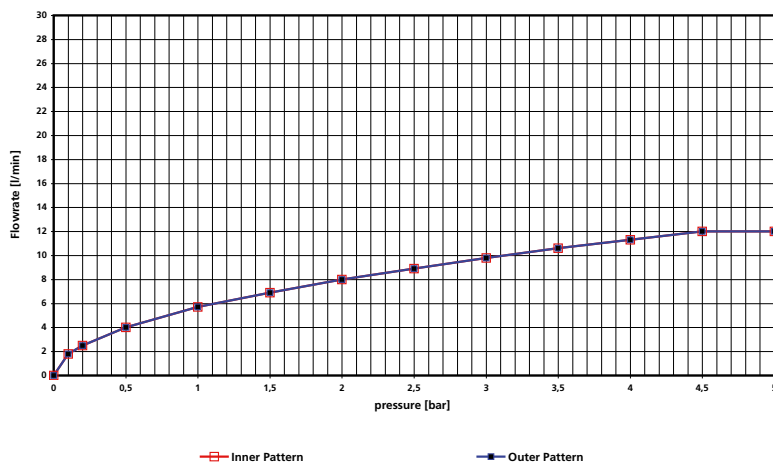

SENSES 70 - 2 fenties | fonctions