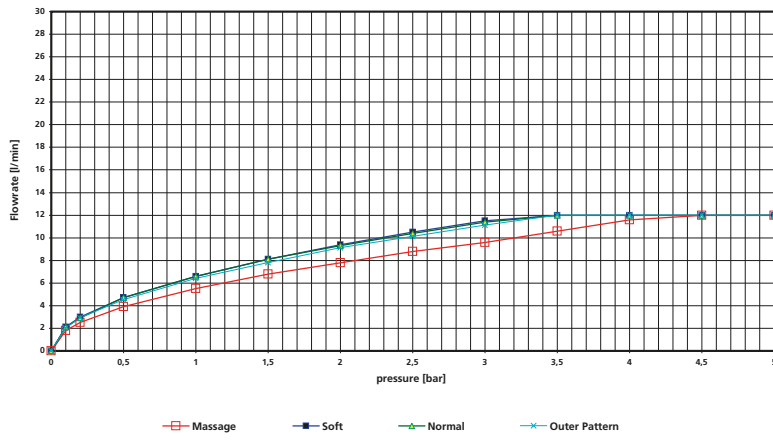

Support de douchette orinetable
A3333AA

Collectie Senses230 Collection

Flexibele doucheslang Idealflex 175cm
A4109AA

Flexible en Idealflex de 175cm
A4109AA

Waterverbruik / Consommation d'eau

SENSES 110 - 4 fenties | fonctions