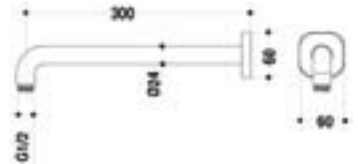

Vaste zeephouder

in chroom
T000329AA

Porte-savon

fixe en chrome.
T000329AA