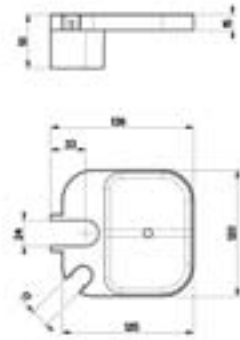

Collectie **Senses70** Collection
1 functie | fonction

Transparante zeepschaal
T000326NU

Porte-savon fixe transparent
T000326NU

Collectie **Senses70** Collection - 2 functies (normaal en intensief) 2 fonctions (normal et intensif)

Collectie **Senses70** Collection
2 functies | fonctions
normaal en intensief | normal et intensif

Glijstangcombinatie
60 cm
doucheslang in metaflex
T2417AA

Barre de douche
60 cm
flexible en metalflex
T2417AA

Collectie **Senses70** Collection
2 functies | fonctions
normaal en intensief | normal et intensif

Glijstangcombinatie
60 cm
doucheslang in metaflex
zeepschaal in chroom meegeleverd
T2419AA

Barre de douche
60 cm
flexible en metalflex
avec porte-savon fixe en chromé
T2419AA