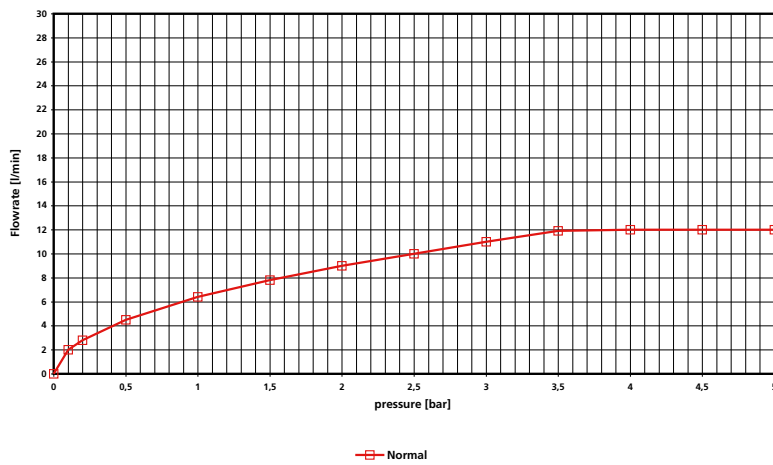

SENSES 70 - 1 fentie | fonction