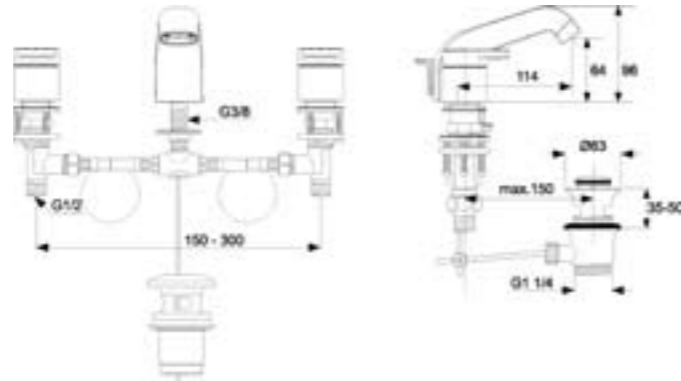

3-gats badmengkraan

E6401AA

Badset

A4550AA handdoucheslang 3 functies
doucheslang 1,5 m
draaibare wandsteun