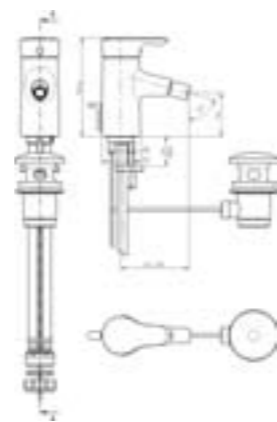

Bidetmengkraan

E6405AA