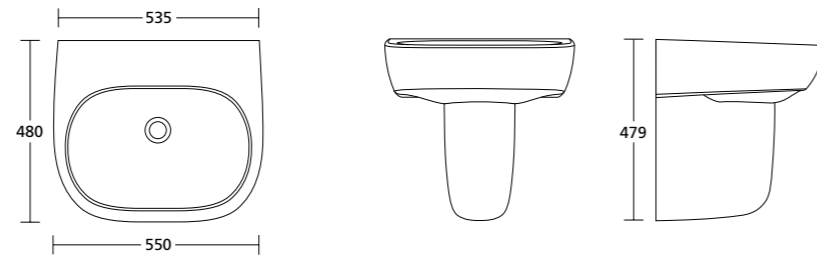

## Wastafel 55 cm

E618701 1 kraangat  
E621301 sifonkap