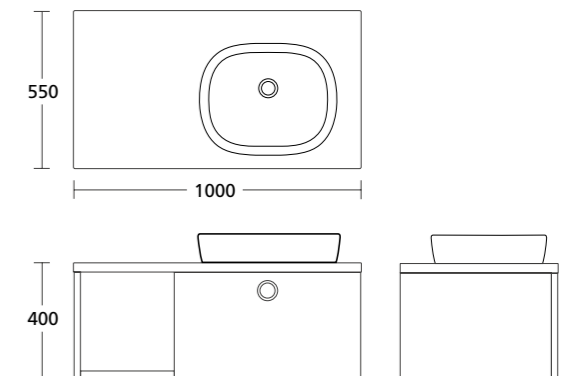

Wastafelmeubel 100 cm met lade

E6360RA Europees eiken
E6363RB afdekblad 100 cm Terrazzo