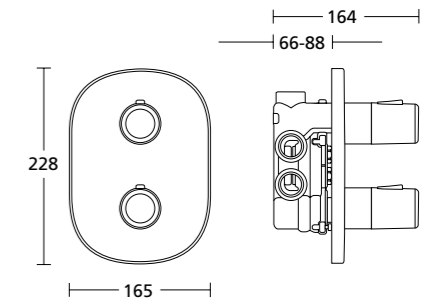

Inbouw douchethermostaat

E6410AA Opbouwdeel

A2353NU Inbouwdeel