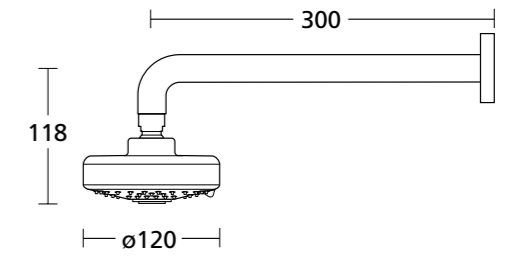

Hoofddouche

E6425AA 3 functies, inclusief wandsteun