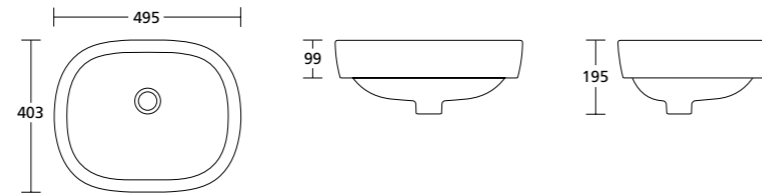

Opbouwkom 50 cm

E621001 geen kraangat