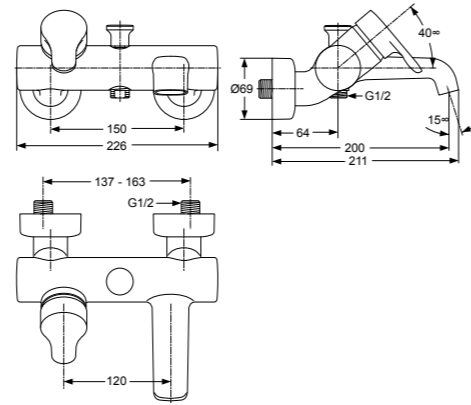

Badmengkraan

E6406AA