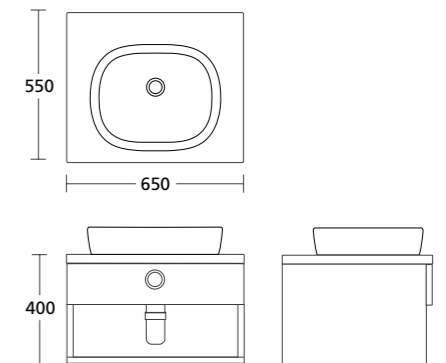

Wastafelmeubel 65 cm met lade

E6359RA Europees eiken
E6364RB afdekblad 65 cm Terrazzo