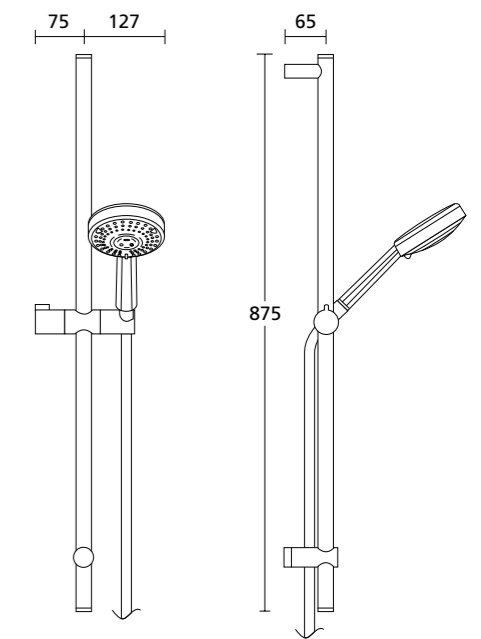

## Hoofddouche

E6425AA 3 functies, inclusief wandsteun

## Inbouw douchethermostaat

E6410AA Opbouwdeel

A2353NU Inbouwdeel

## Glijstangcombinatie

E6426AA 3 functies  
doucheslang 1,5 m