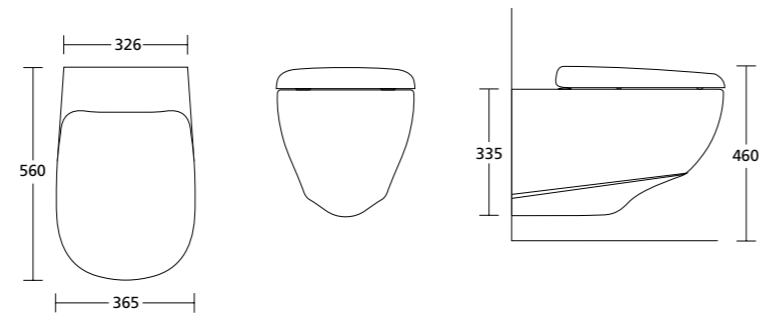

Wandcloset

E621701
E621401 closetzitting softclosing
E620301 closetzitting standaard