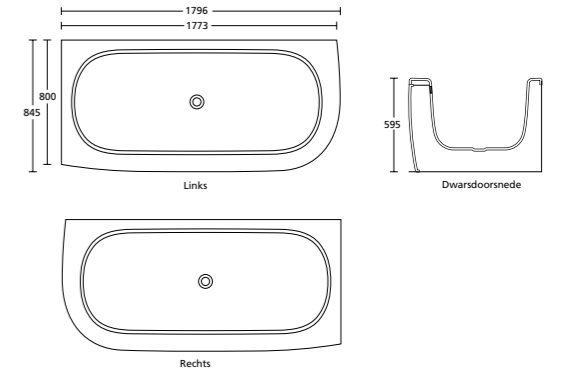

180 x 85 cm asymmetrisch bad

E635101 asymmetrisch bad 180 x 85 cm rechts
E635301 asymmetrisch frontpaneel 180 x 85 cm rechts
E635001 asymmetrisch bad 180 x 85 cm links
E635201 asymmetrisch frontpaneel 180 x 85 cm links