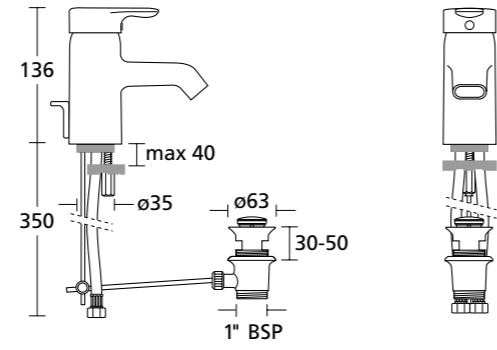

Wastafelmengkraan

A4327AA met waste