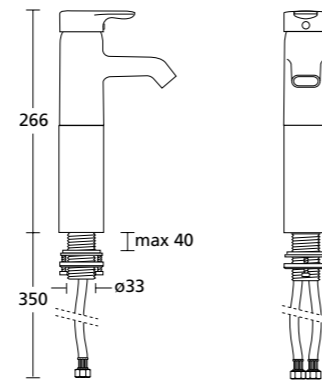

Verhoogde wastafelmengkraan

A4328AA zonder waste