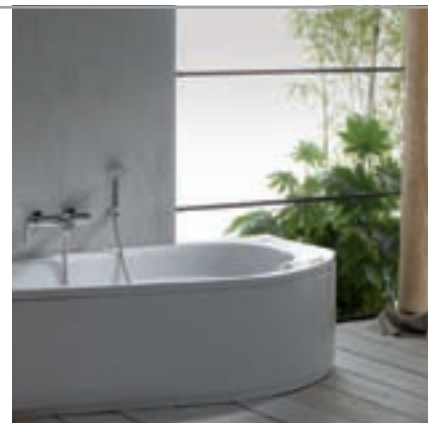

Een kleine stap naar puur badgenot.

Un petit pas pour un plaisir intense.

Met First, de badenserie van Ideal Standard met een hoogte van slechts 48 centimeter, behoort baden zoals u dat kende tot het verleden. Deze lijn sluit perfect aan bij elk onderdeel van de inrichting, waardoor harmonie en comfort in uw badkamer hand in hand gaan.

Met First is alles binnen handbereik.

Ook voor kinderen en ouderen is dit bad gemakkelijk toegankelijk door de lage instaphoogte. First maakt baden dus voor iedereen tot een moment van pure ontspanning. First. Een kleine stap naar puur badgenot.

Les baignoires de la ligne First d'Ideal Standard se distinguent par leur faible hauteur de 48 cm seulement. Le bain tel que vous l'avez toujours connu fait désormais partie du passé. La ligne First se marie à merveille avec chacun des composants de l'aménagement. Harmonie et confort dans la salle de bains ne font plus qu'un.

Avec First, tout est à portée de la main.

Grâce à l'hauteur basse, cette baignoire est d'accès facile pour les enfants et les personnes âgées également. Avec First, le moment du bain est synonyme de détente à l'état pur pour tous!

First. Un petit pas pour un plaisir intense.