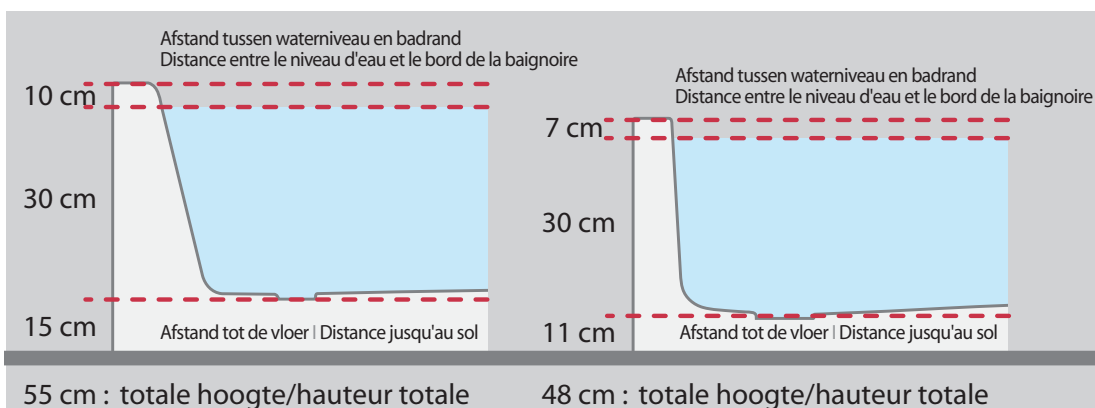

First. Weldaad in technologie.

La ligne First conçue par Ideal Standard vous permet d'opter pour des solutions particulièrement innovantes dans votre salle de bains. IdealFlow est la plus frappante. Ce système fonctionne en effet selon le principe des vases communicants. Ideal Standard a mis au point une baignoire de 48 cm de hauteur seulement mais qui peut accueillir la même quantité d'eau qu'un bain traditionnel. Comment est-ce possible? Grâce à l'application d'un bouchon d'évacuation spécial particulièrement bas.

Dès lors, un espace moindre est nécessaire sous la baignoire.

First. Baignez dans la technologie.

+ innovatie | innovation

Het IdealFlow-systeem berust op het principe van de communicerende vaten. Het bad is lager, de inhoud hetzelfde.

Le système IdealFlow repose sur le principe des vases communicants. Le bain est plus bas mais la contenance est identique.

Traditioneel bad | Baignoire traditionnelle

First

Grootmeesterlijk design.
Design magistral.