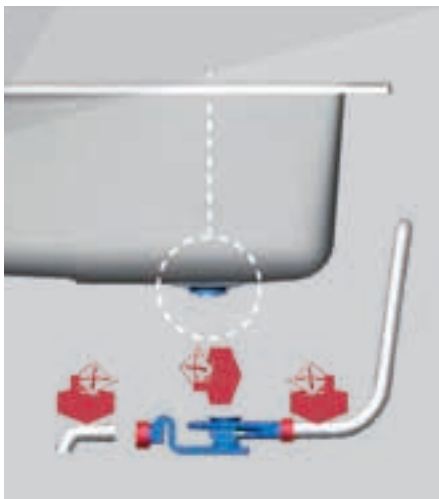

Ouverture/fermeture de l'évacuation

Grâce au principe des vases communicants, le trop-plein est désormais invisible. Le bouton permettant d'ouvrir et de fermer l'évacuation n'est plus disposé sur la baignoire mais bien sur le bord, ce qui accroît la fonctionnalité.

Supervlakke afvoer en bodem

Met een magnetische stop, ook geschikt om te douchen.

Evacuation et fond ultra plats

Avec bouchon magnétique, facilitaire utilisation comme douche.

Compleet aanbod

Kies het passende First bad voor uw badkamer: rechthoekig, asymmetrisch of hoekmodel.

Pour tous les goûts

Grâce à leurs finitions variées, les baignoires en acryl encastrables et avec panneaux d'habillage, offrent la solution adéquate permettant de satisfaire à tous les desiderata.

Sluit de afvoerplug met sifon aan op de afvoerpijp, buig de overloopbuis omhoog en sluit deze aan op de bediening. Het IdealFlow-systeem wordt standaard meegeleverd.

Raccordez le bouchon d'évacuation avec siphon à la conduite d'évacuation, courbez le tuyau de trop-plein vers le haut et raccordez-le au système de commande. Le système IdealFlow est inclus.

Montagegemak