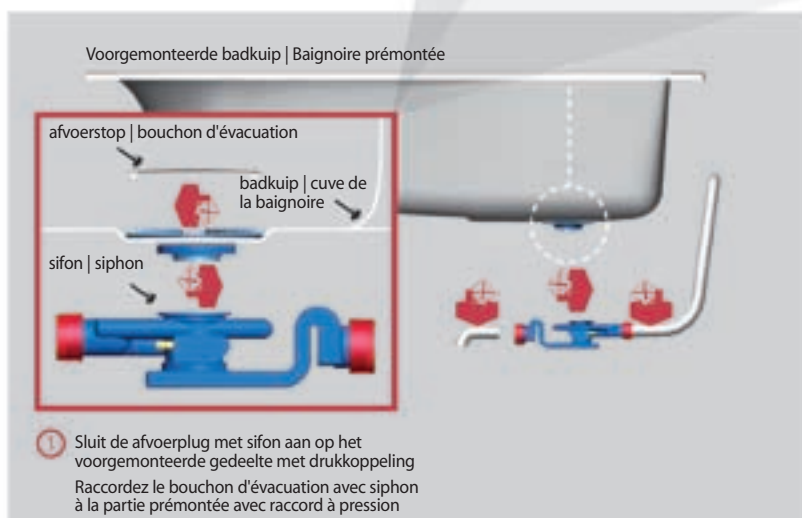

First : badmontage in een handomdraai montage de la baignoire en un tournemain

Ook wat de montage betreft, zijn de badkuipen van First revolutionair. Al binnen enkele minuten is uw bad volledig functioneel.

Dankzij de duidelijke montage-instructies en met maar weinig gereedschap installeert u uw bad probleemloos in elke badkamer.

First. Ook voorop in montagegemak.

En ce qui concerne le montage également, les baignoires First sont révolutionnaires. Au bout de quelques minutes seulement, votre baignoire est complètement fonctionnelle.

Sluit de afvoerplug met sifon aan op de afvoerpijp, buig de overloopbuis omhoog en sluit deze aan op de bediening. Het IdealFlow-systeem wordt standaard meegeleverd.

Raccordez le bouchon d'évacuation avec siphon à la conduite d'évacuation, courbez le tuyau de trop-plein vers le haut et raccordez-le au système de commande. Le système IdealFlow est inclus.