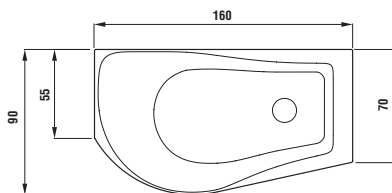

First

First	A	B	C	D	E	F	G	I	L
160x90	160	90	48	45	11	37	6	120	62

Bad asymmetrisch | Baignoire asymétrique

160x90 uitvoering rechts/links | version à droite/gauche

Asymmetrisch inbouwbad met af- en overloopgarnituur
Baignoire encastrable asymétrique avec garniture
d'évacuation et de trop-plein