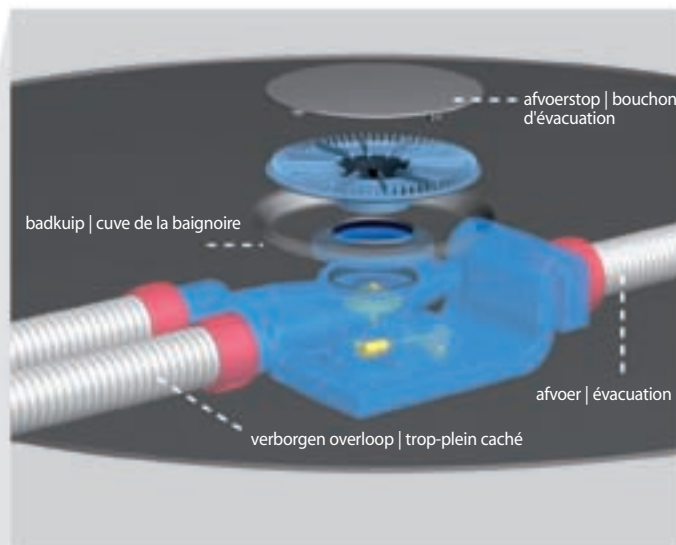

First : badmontage in een handomdraai montage de la baignoire en un tournemain

Ook wat de montage betreft, zijn de badkuipen van First revolutionair. Al binnen enkele minuten is uw bad volledig functioneel.

Dankzij de duidelijke montage-instructies en met maar weinig gereedschap installeert u uw bad probleemloos in elke badkamer.

First. Ook voorop in montagegemak.

En ce qui concerne le montage également, les baignoires First sont révolutionnaires. Au bout de quelques minutes seulement, votre baignoire est complètement fonctionnelle.

Sluit de afvoerplug met sifon aan op de afvoerpijp, buig de overloopbuis omhoog en sluit deze aan op de bediening. Het IdealFlow-systeem wordt standaard meegeleverd.

Raccordez le bouchon d'évacuation avec siphon à la conduite d'évacuation, courbez le tuyau de trop-plein vers le haut et raccordez-le au système de commande. Le système IdealFlow est inclus.