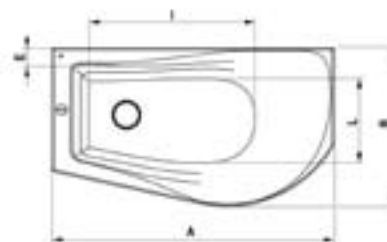

Links/gauche

Speciale potenset apart te bestellen :
T000454NU
Set de pieds spécial à commander
séparément : T000454NU

beschrijving | description	
Asymmetrisch 160x90 rechts | Asymétrique 160x90 droite	
Inbouwbad met af- en overloopgarnituur zonder potenset Baignoire encastrable avec garniture évacuation et trop-plein sans set de pieds	T944701
Bad met af- en overloopgarnituur met montageframe, frontpaneel en zijpaneel uit wit acryl Bain avec garniture évacuation et trop-plein, chassis de montage, panneau frontal et latéral en acryl blanc	T944901
Bad met af- en overloopgarnituur met montageframe, frontpaneel en zijpaneel licht eiken Bain avec garniture évacuation et trop-plein, chassis de montage, panneau frontal et latéral en chêne clair	T9449SV
Bad met af- en overloopgarnituur met montageframe, frontpaneel en zijpaneel donker eiken Bain avec garniture évacuation et trop-plein, chassis de montage, panneau frontal et latéral en chêne foncé	T9449EG
Asymmetrisch 160x90 links | Asymétrique 160x90 gauche	
Inbouwbad met af- en overloopgarnituur zonder potenset Baignoire encastrable avec garniture évacuation et trop-plein sans set de pieds	T945101
Bad met af- en overloopgarnituur met montageframe, frontpaneel en zijpaneel uit wit acryl Bain avec garniture évacuation et trop-plein, chassis de montage, panneau frontal et latéral en acryl blanc	T945301
Bad met af- en overloopgarnituur met montageframe, frontpaneel en zijpaneel licht eiken Bain avec garniture évacuation et trop-plein, chassis de montage, panneau frontal et latéral en chêne clair	T9453SV
Bad met af- en overloopgarnituur met montageframe, frontpaneel en zijpaneel donker eiken Bain avec garniture évacuation et trop-plein, chassis de montage, panneau frontal et latéral en chêne foncé	T9453EG